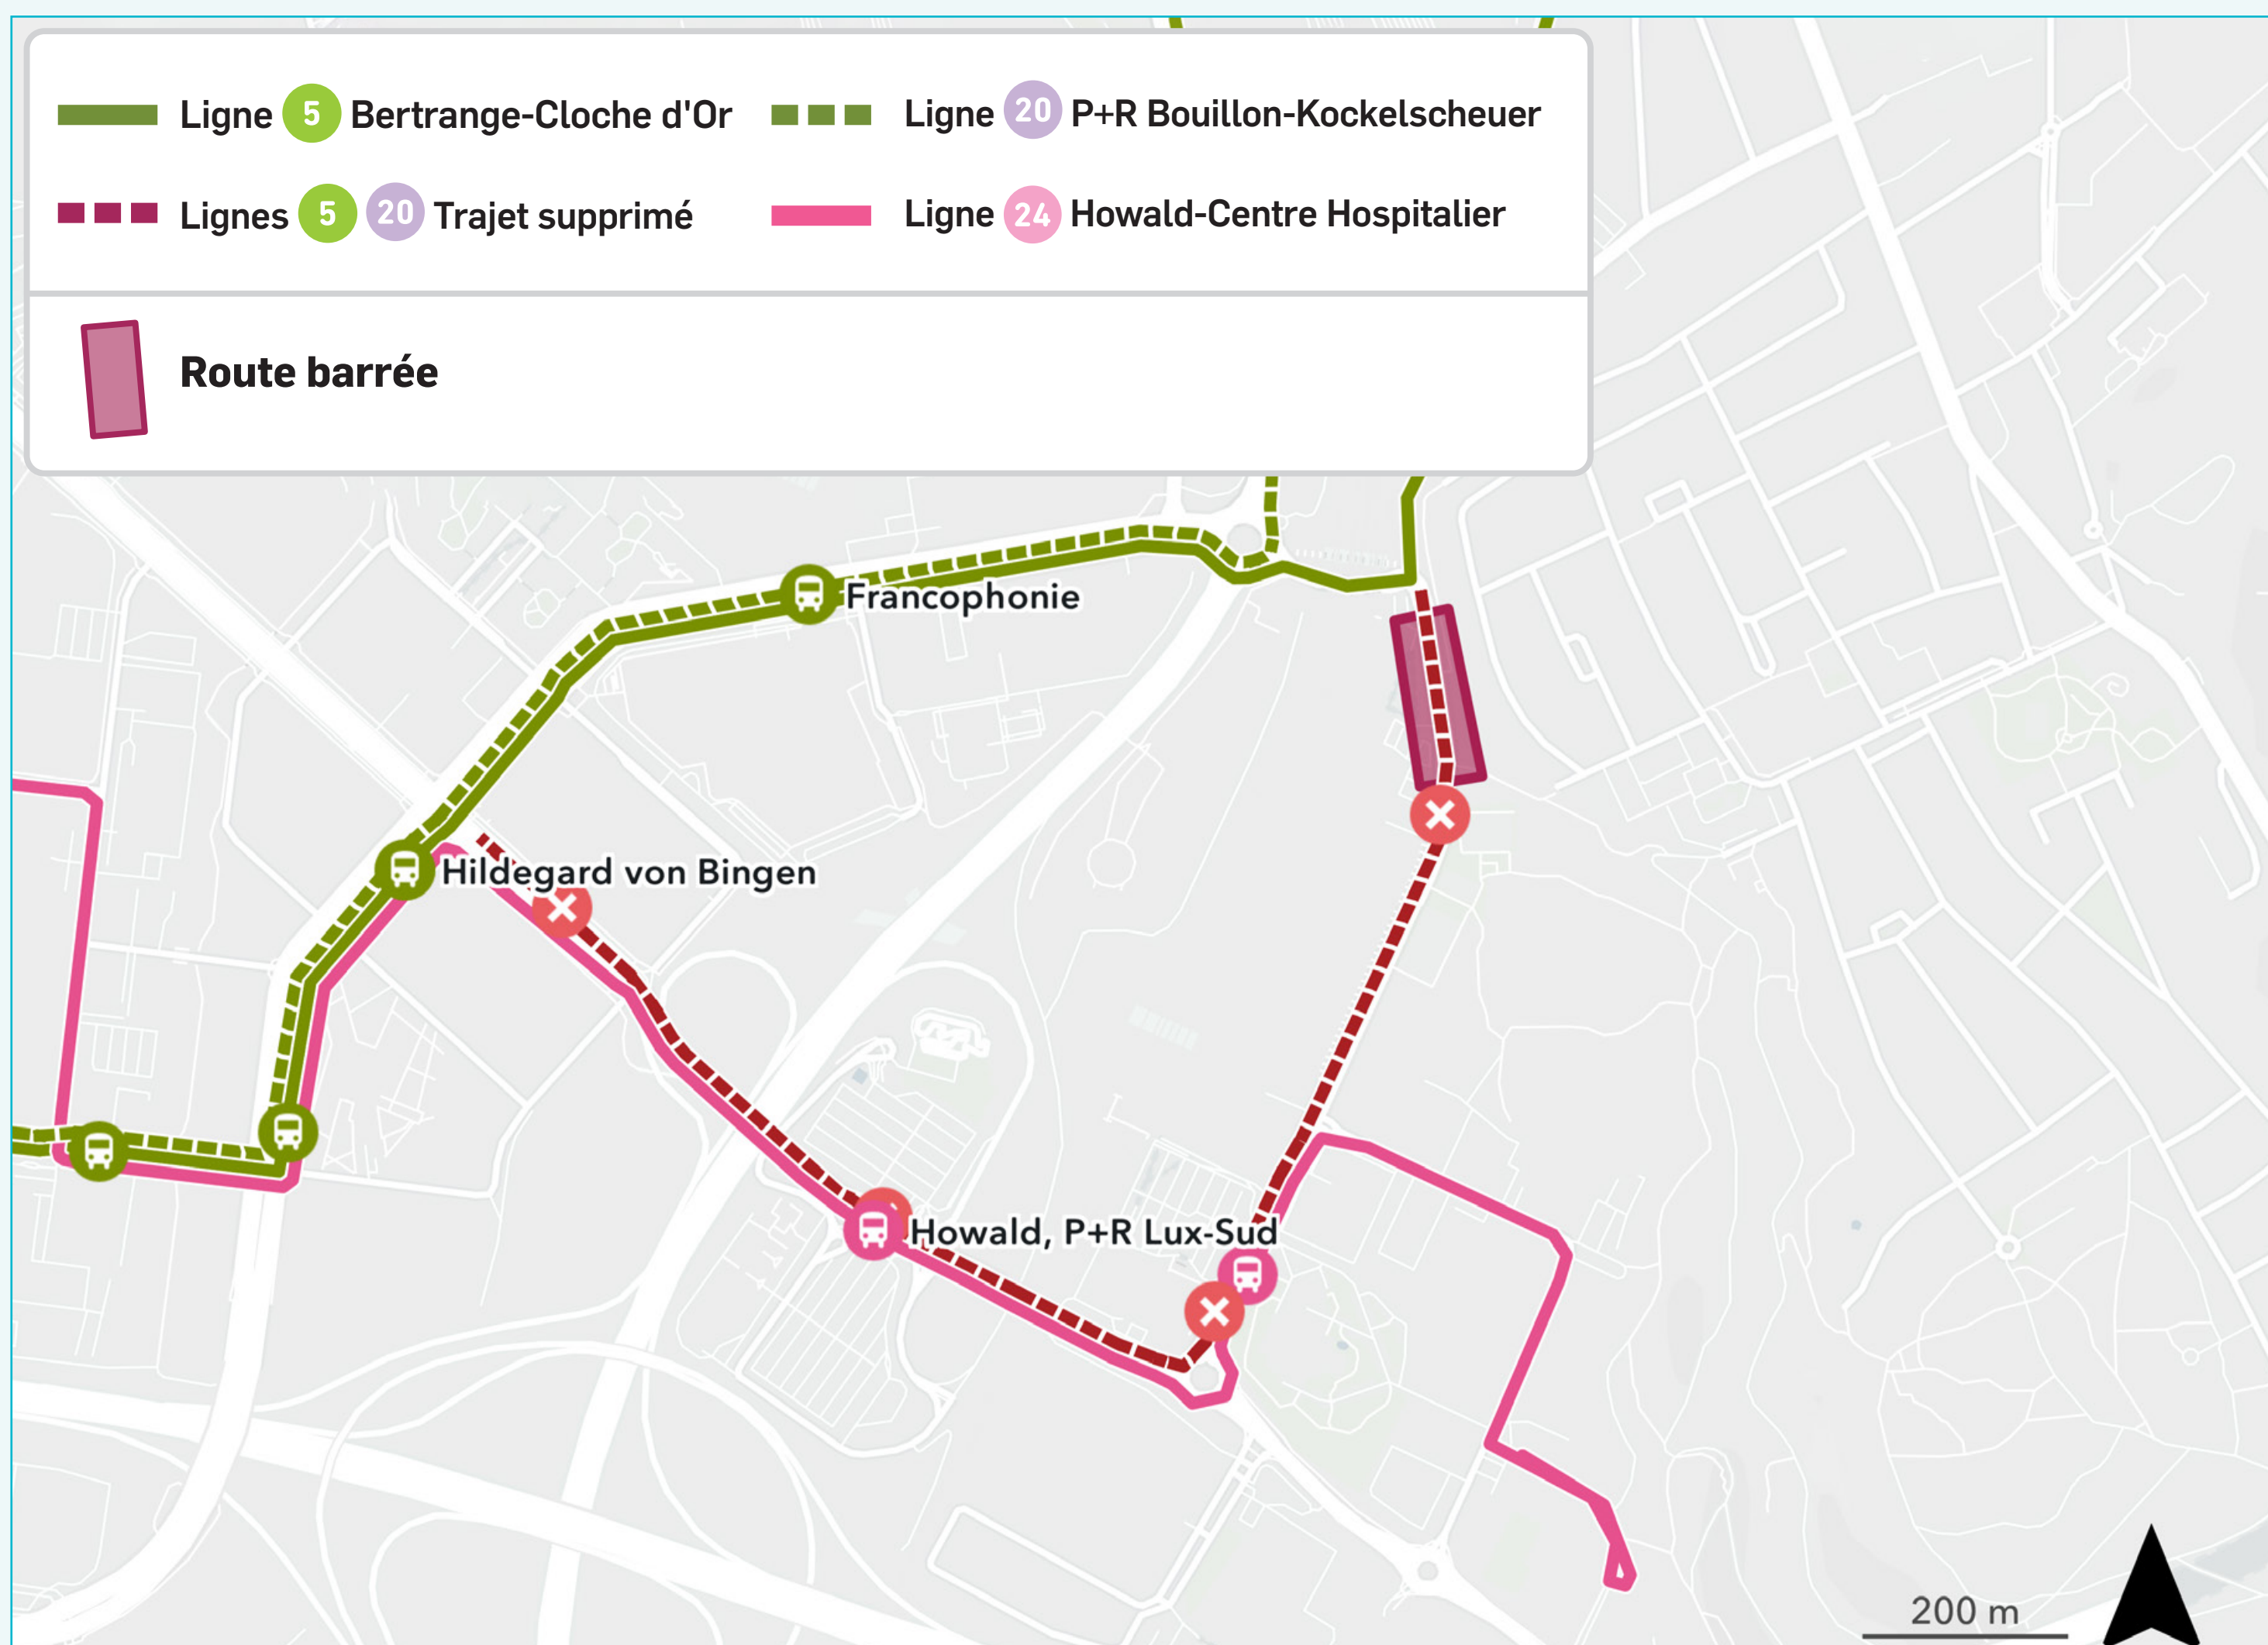

Chantier Rue des Scillas

à partir du 12 mars 2023

Adaptation des lignes **5** **20**

Howald, Lux-Sud Quai 1

Lignes	Informations	Alternatives
5	ARRÊT 5 SUPPRIMÉ	<ul style="list-style-type: none"> → Leonardo Da Vinci et Émile Bian: prendre 24 (ici) → Schaarfen Eck et P+R Stade de Lux.: prendre 24 (ici) jusqu'à Hildegard von Bingen et changer vers 5 20 22 27
20	ARRÊT 20 SUPPRIMÉ	<ul style="list-style-type: none"> → Kockelscheuer: prendre 24 (ici) jusqu'à Hildegard von Bingen et changer vers 20

Renseignez-vous sur notre site Internet bus.vdl.lu, la **Cityapp-VDL** ou à l'**Info-bus** Cercle Cité (Pl. d'Armes / coin rue Genistre) ou au **T. 4796-2975**.

Chantier Rue des Scillas

à partir du 12 mars 2023

Adaptation des lignes 5 20 28 29

Howald, Lux-Sud Quai 2

Lignes	Informations	Alternatives
5 20	ARRÊT 5 20 SUPPRIMÉ	<ul style="list-style-type: none"> → Howald-Ronnebësch: prendre 24 28 29 (ici) → Howald-Moureschanz: prendre 24 28 29 (ici) jusqu'à Howald-Ronnebësch et rejoindre Moureschanz à pied (ca. 500 m) → vers Bonnevoie: prendre 29 en face (quai 1) jusqu'à Francophonie et changer vers 5 → Bonnevoie via Gare Centrale: prendre 28 en face (quai 1) → Gare-Rocade: prendre 28 en face (quai 1) → Gare Centrale: prendre 28 29 en face (quai 1)
28	Nouvel itinéraire: Ligne circule par pénétrante sud vers Bonnevoie, Lycée Bouneweg par Gare Centrale et Gare-Rocade.	
29	Nouvel itinéraire: Ligne circule vers Aéroport/Senningerberg par Lycée Bouneweg / PE - rte de Thionville et Gare Centrale.	

Adaptation de la ligne **28**

Howald, Lux-Sud Quai 3

Ligne

Informations

Alternatives

28

ARRÊT SUPPRIMÉ

→ départs vers Gare Centrale **28** **29**
et Gare-Rocade **28** au quai 1
(rue F.W. Raiffeisen, ca. 160m)