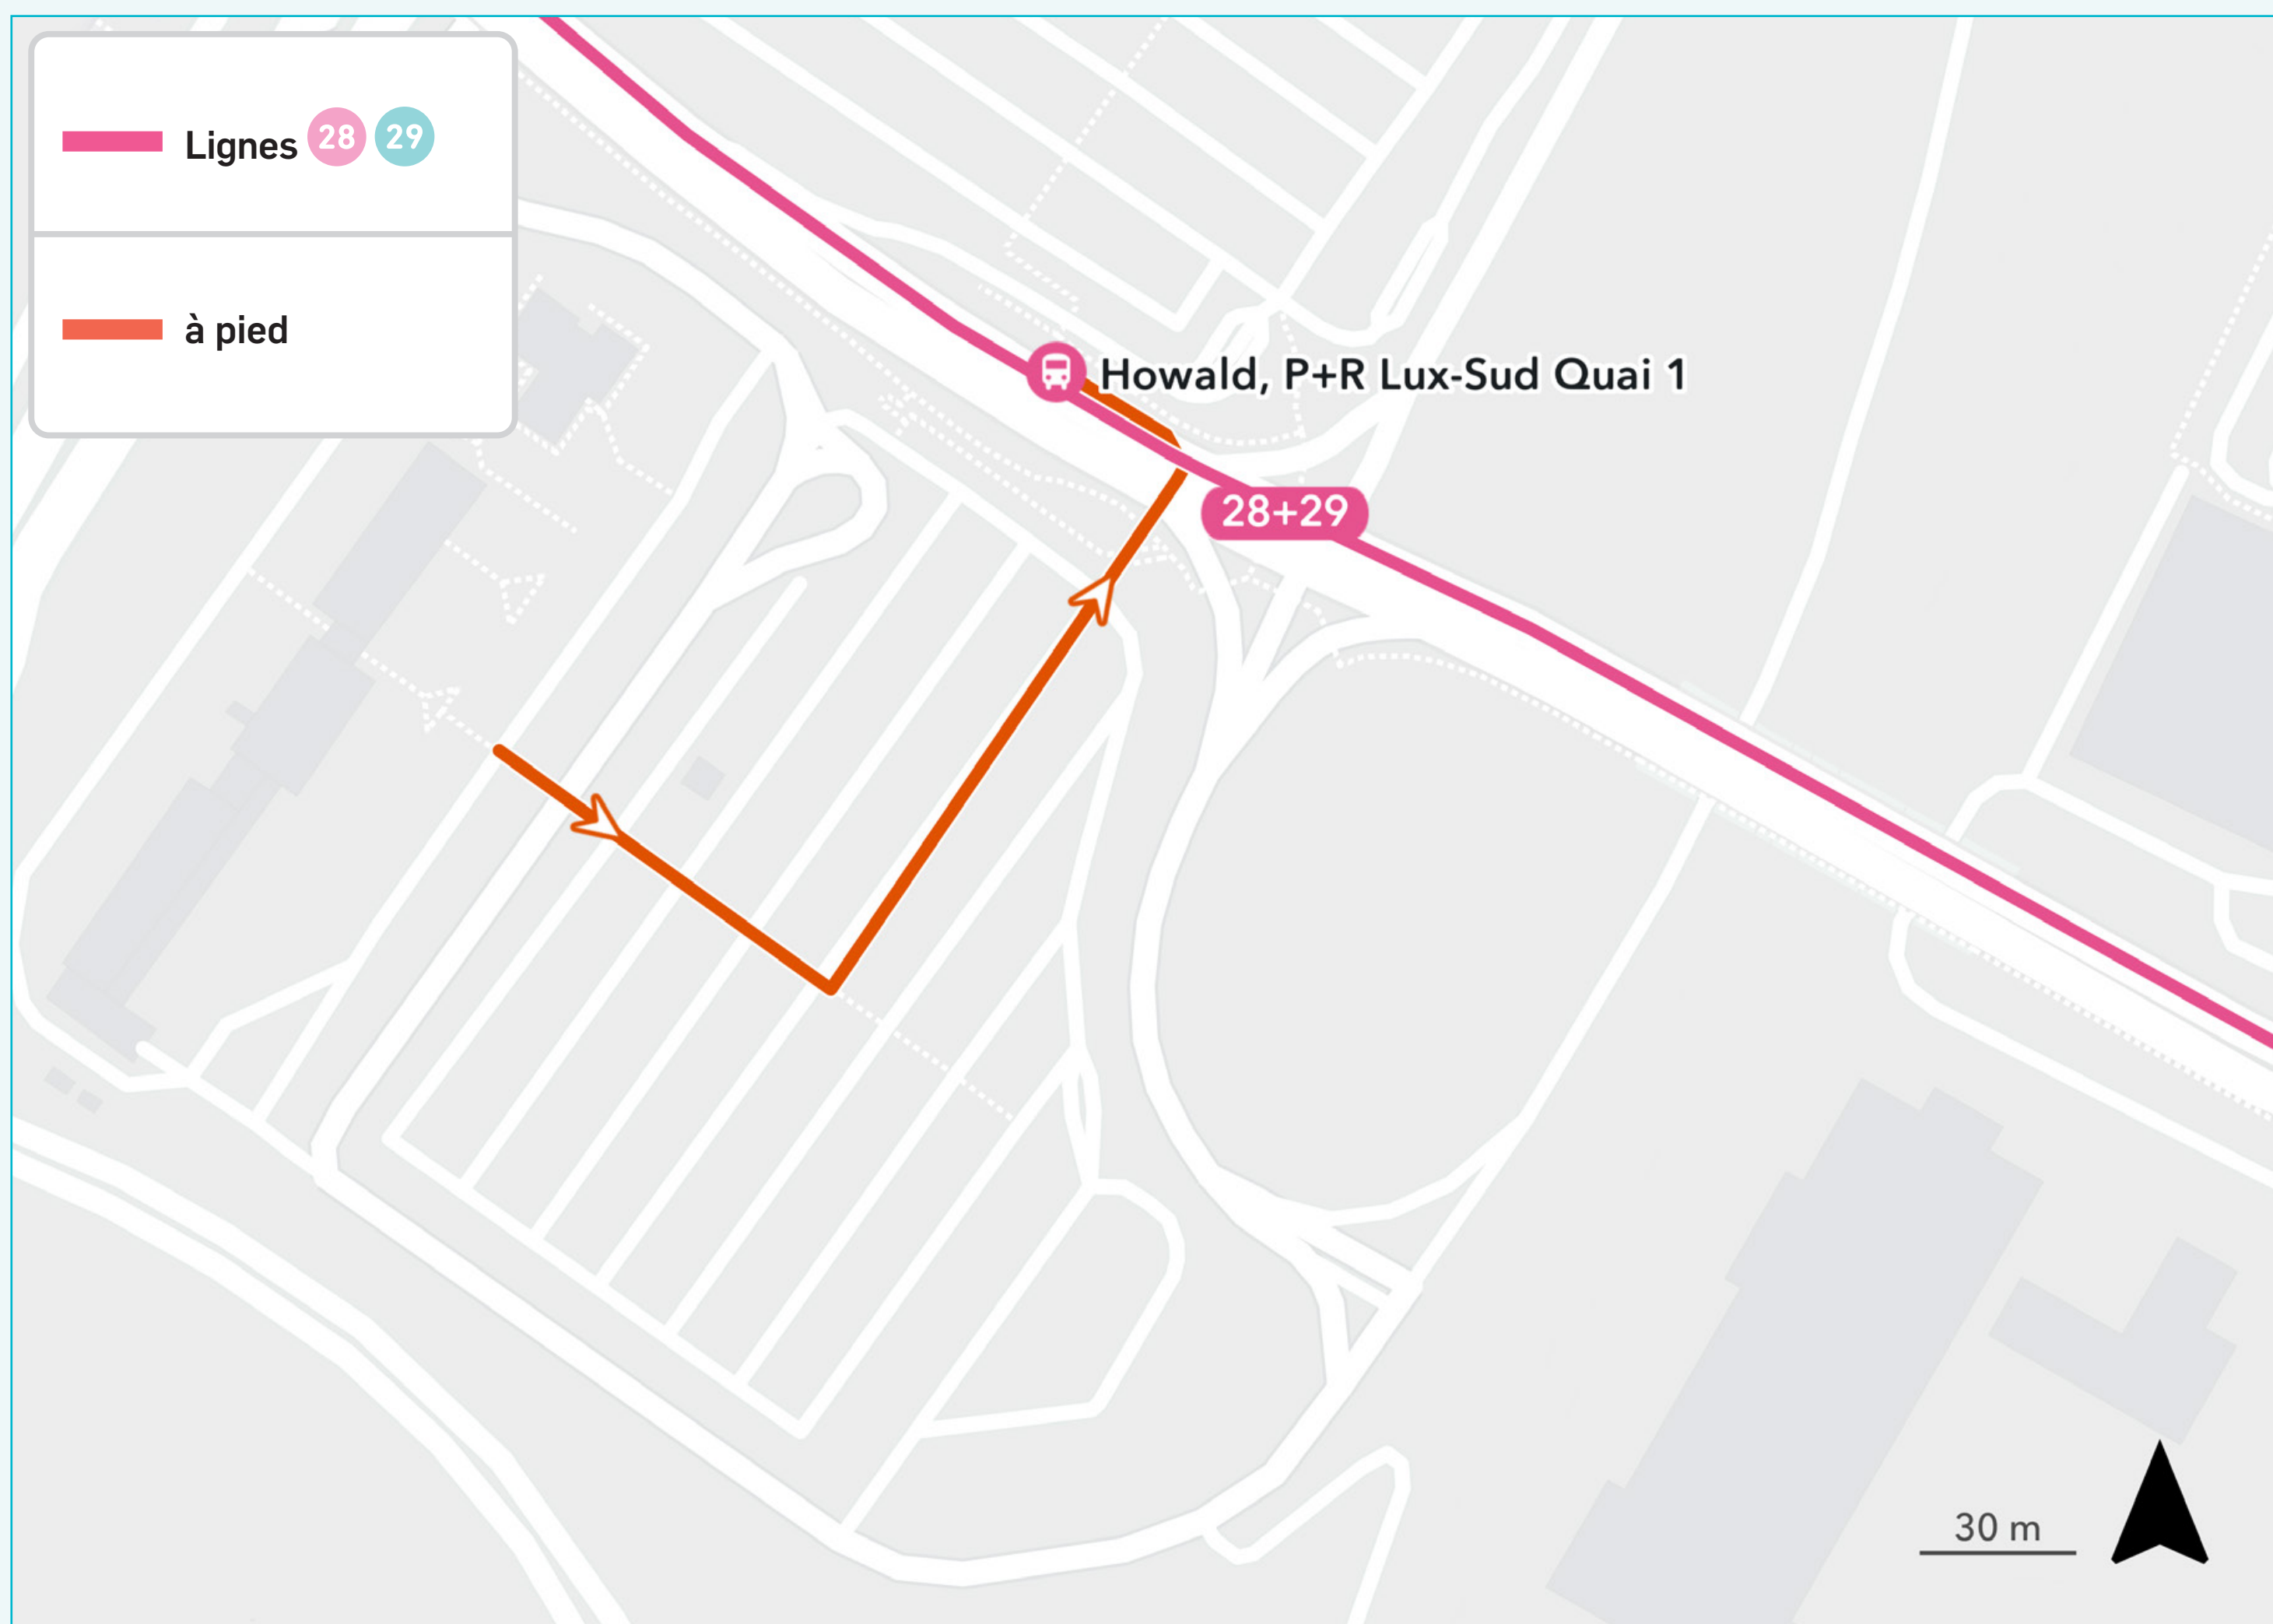

Chantier Rue des Scillas

à partir du 12 mars 2023

Adaptation des lignes **5** **20**

Howald, Lux-Sud Quai 1

Lignes	Informations	Alternatives
5	ARRÊT 5 SUPPRIMÉ	<ul style="list-style-type: none"> → Leonardo Da Vinci et Émile Bian: prendre 24 (ici) → Schaarfen Eck et P+R Stade de Lux.: prendre 24 (ici) jusqu'à Hildegard von Bingen et changer vers 5 20 22 27
20	ARRÊT 20 SUPPRIMÉ	<ul style="list-style-type: none"> → Kockelscheuer: prendre 24 (ici) jusqu'à Hildegard von Bingen et changer vers 20

Adaptation des lignes 5 20 28 29

Howald, Lux-Sud Quai 2

Lignes	Informations	Alternatives
5 20	ARRÊT 5 20 SUPPRIMÉ	<ul style="list-style-type: none"> → Howald-Ronnebësch: prendre 24 28 29 (ici) → Howald-Moureschanz: prendre 24 28 29 (ici) jusqu'à Howald-Ronnebësch et rejoindre Moureschanz à pied (ca. 500 m) → vers Bonnevoie: prendre 29 en face (quai 1) jusqu'à Francophonie et changer vers 5 → Bonnevoie via Gare Centrale: prendre 28 en face (quai 1) → Gare-Rocade: prendre 28 en face (quai 1) → Gare Centrale: prendre 28 29 en face (quai 1)
28	Nouvel itinéraire: Ligne circule par pénétrante sud vers Bonnevoie, Lycée Bouneweg par Gare Centrale et Gare-Rocade.	
29	Nouvel itinéraire: Ligne circule vers Aéroport/Senningerberg par Lycée Bouneweg / PE - rte de Thionville et Gare Centrale.	

Adaptation de la ligne **28**

Howald, Lux-Sud Quai 3

Ligne

Informations

Alternatives

28

ARRÊT SUPPRIMÉ

→ départs vers Gare Centrale **28** **29**
et Gare-Rocade **28** au quai 1
(rue F.W. Raiffeisen, ca. 160m)