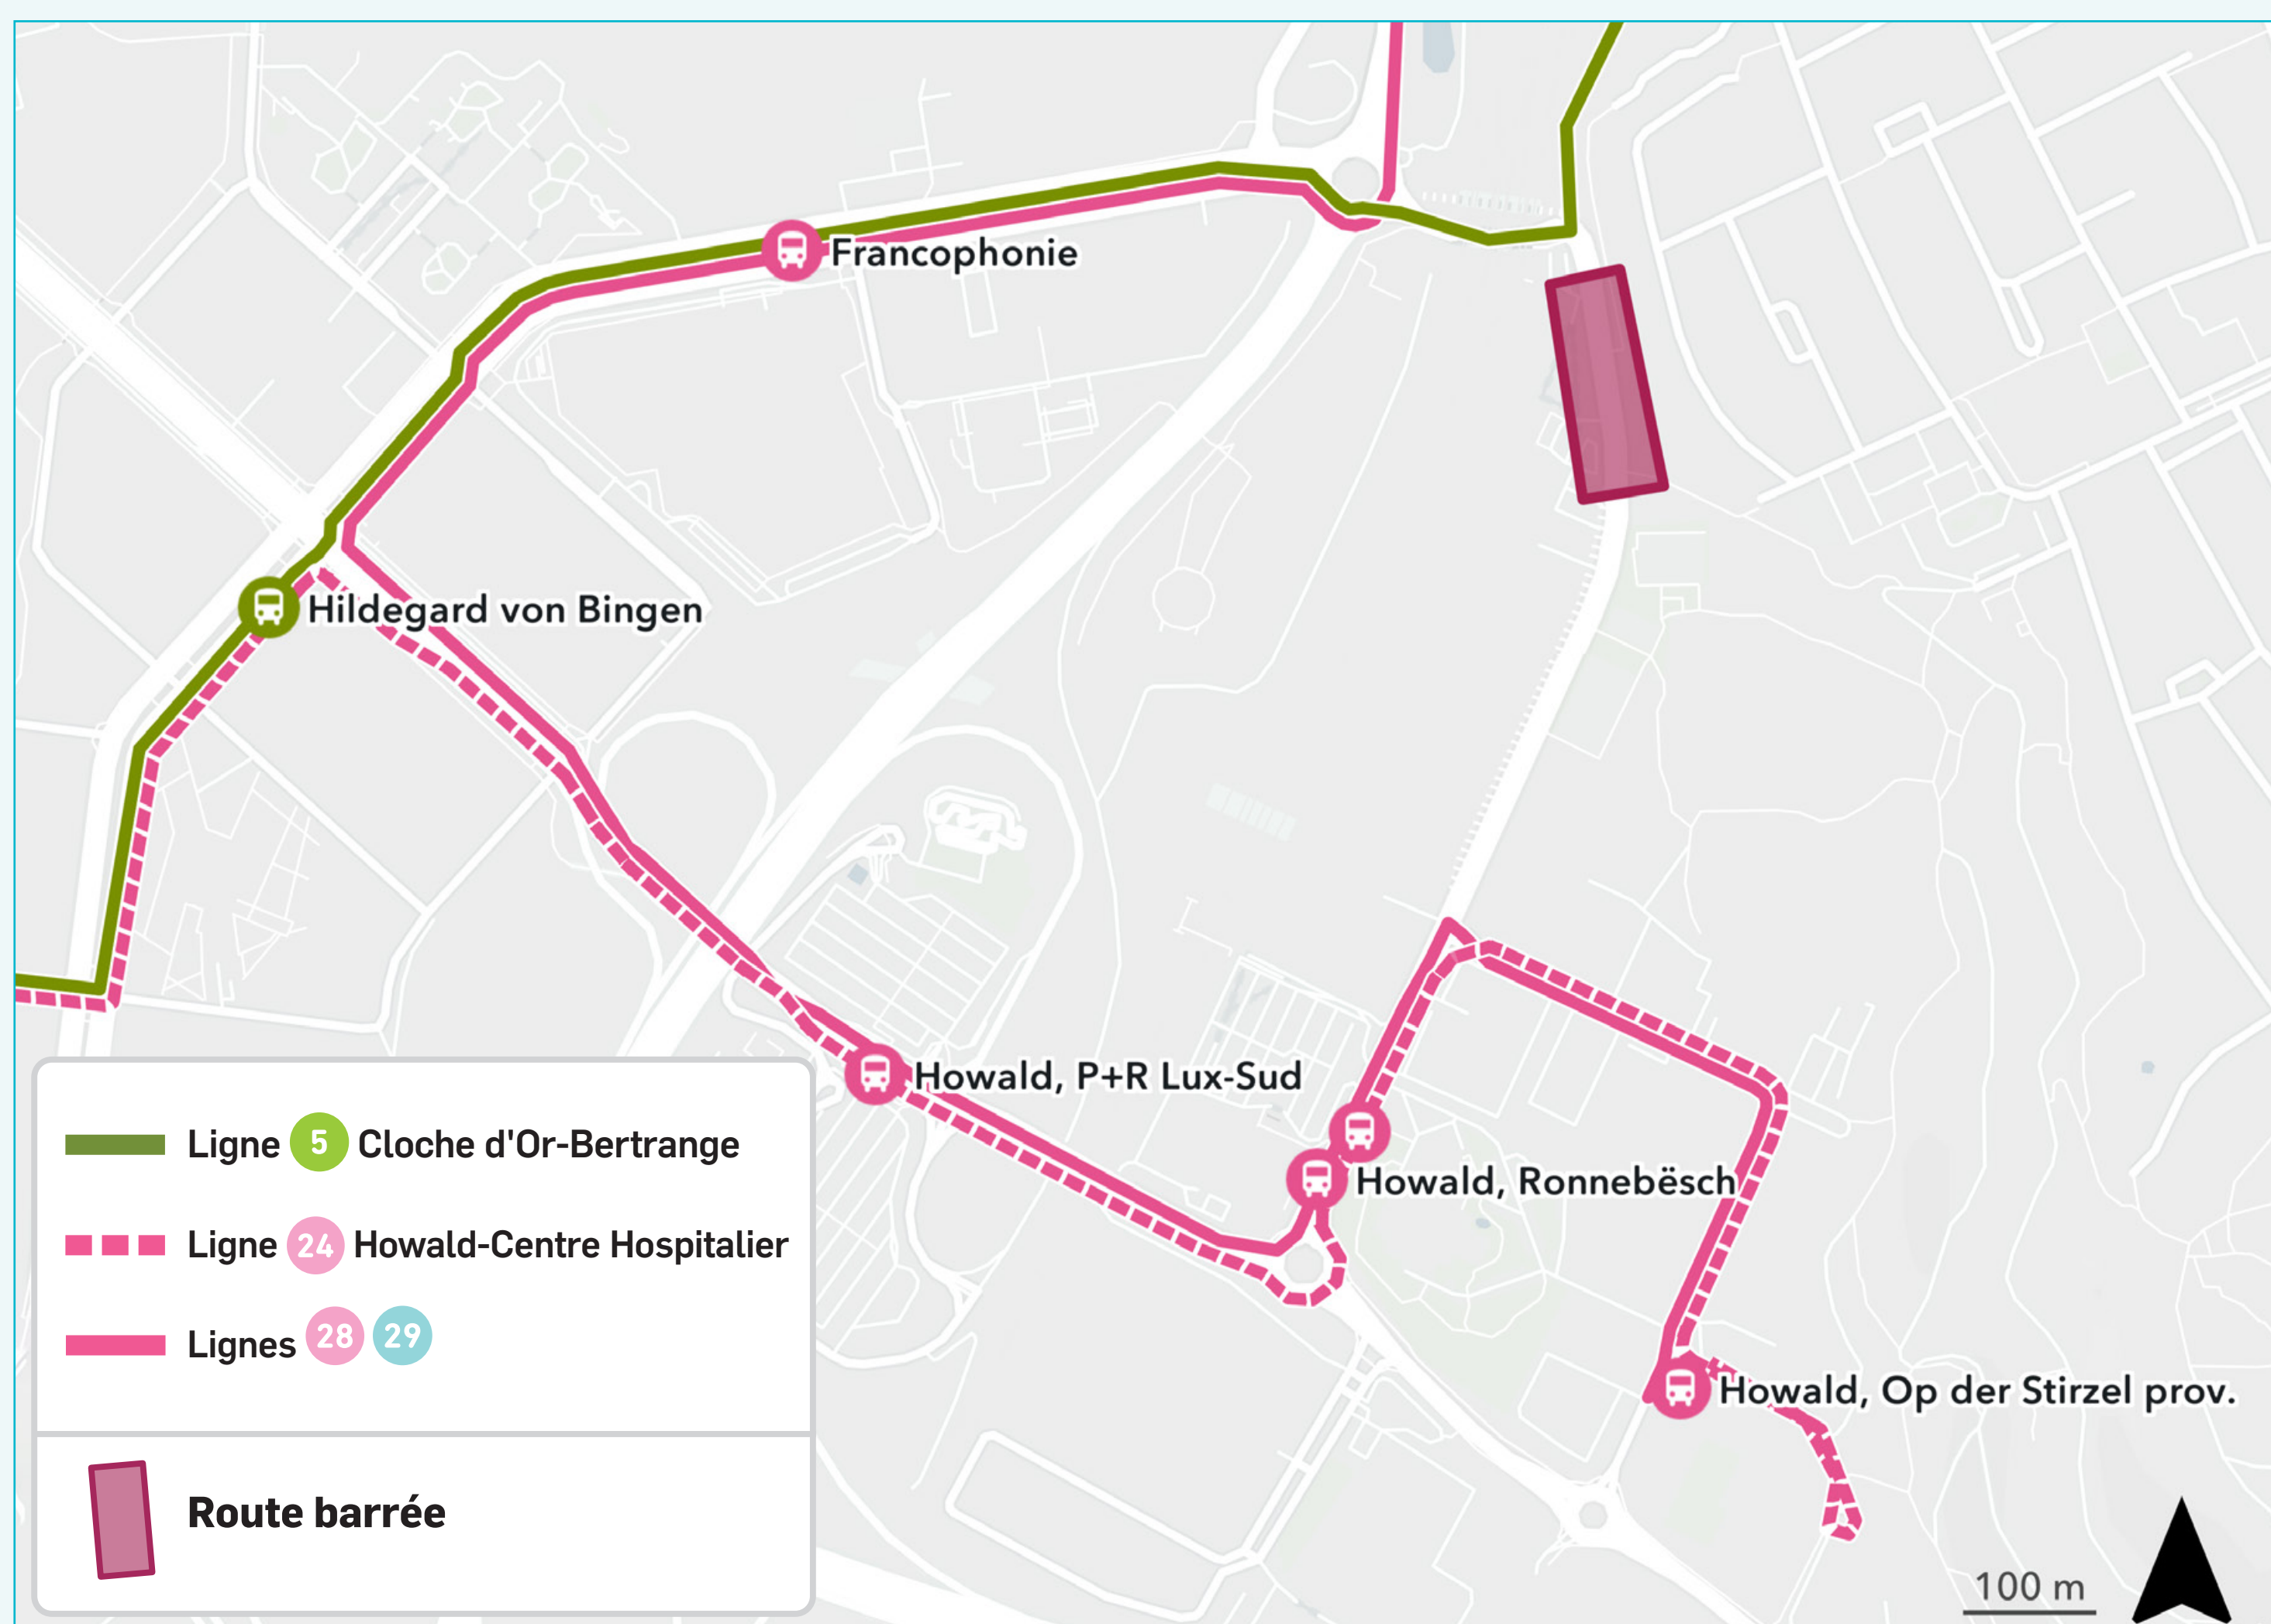

Chantier Rue des Scillas

à partir du 12 mars 2023

Adaptation des lignes **5** **20**

Howald, Lux-Sud Quai 1

Lignes	Informations	Alternatives
5	ARRÊT 5 SUPPRIMÉ	<ul style="list-style-type: none"> → Leonardo Da Vinci et Émile Bian: prendre 24 (ici) → Schaarfen Eck et P+R Stade de Lux.: prendre 24 (ici) jusqu'à Hildegard von Bingen et changer vers 5 20 22 27
20	ARRÊT 20 SUPPRIMÉ	<ul style="list-style-type: none"> → Kockelscheuer: prendre 24 (ici) jusqu'à Hildegard von Bingen et changer vers 20

Renseignez-vous sur notre site Internet bus.vdl.lu, la **Cityapp-VDL** ou à l'**Info-bus** Cercle Cité (Pl. d'Armes / coin rue Genistre) ou au **T. 4796-2975**.

Chantier Rue des Scillas

à partir du 12 mars 2023

Adaptation des lignes 5 20 28 29

Howald, Lux-Sud Quai 2

Lignes	Informations	Alternatives
5 20	ARRÊT 5 20 SUPPRIMÉ	<ul style="list-style-type: none"> → Howald-Ronnebësch: prendre 24 28 29 (ici) → Howald-Moureschanz: prendre 24 28 29 (ici) jusqu'à Howald-Ronnebësch et rejoindre Moureschanz à pied (ca. 500 m) → vers Bonnevoie: prendre 29 en face (quai 1) jusqu'à Francophonie et changer vers 5 → Bonnevoie via Gare Centrale: prendre 28 en face (quai 1) → Gare-Rocade: prendre 28 en face (quai 1) → Gare Centrale: prendre 28 29 en face (quai 1)
28	Nouvel itinéraire: Ligne circule par pénétrante sud vers Bonnevoie, Lycée Bouneweg par Gare Centrale et Gare-Rocade.	
29	Nouvel itinéraire: Ligne circule vers Aéroport/Senningerberg par Lycée Bouneweg / PE - rte de Thionville et Gare Centrale.	

Adaptation de la ligne **28**

Howald, Lux-Sud Quai 3

Ligne

Informations

Alternatives

28

ARRÊT SUPPRIMÉ

→ départs vers Gare Centrale **28** **29**
et Gare-Rocade **28** au quai 1
(rue F.W. Raiffeisen, ca. 160m)