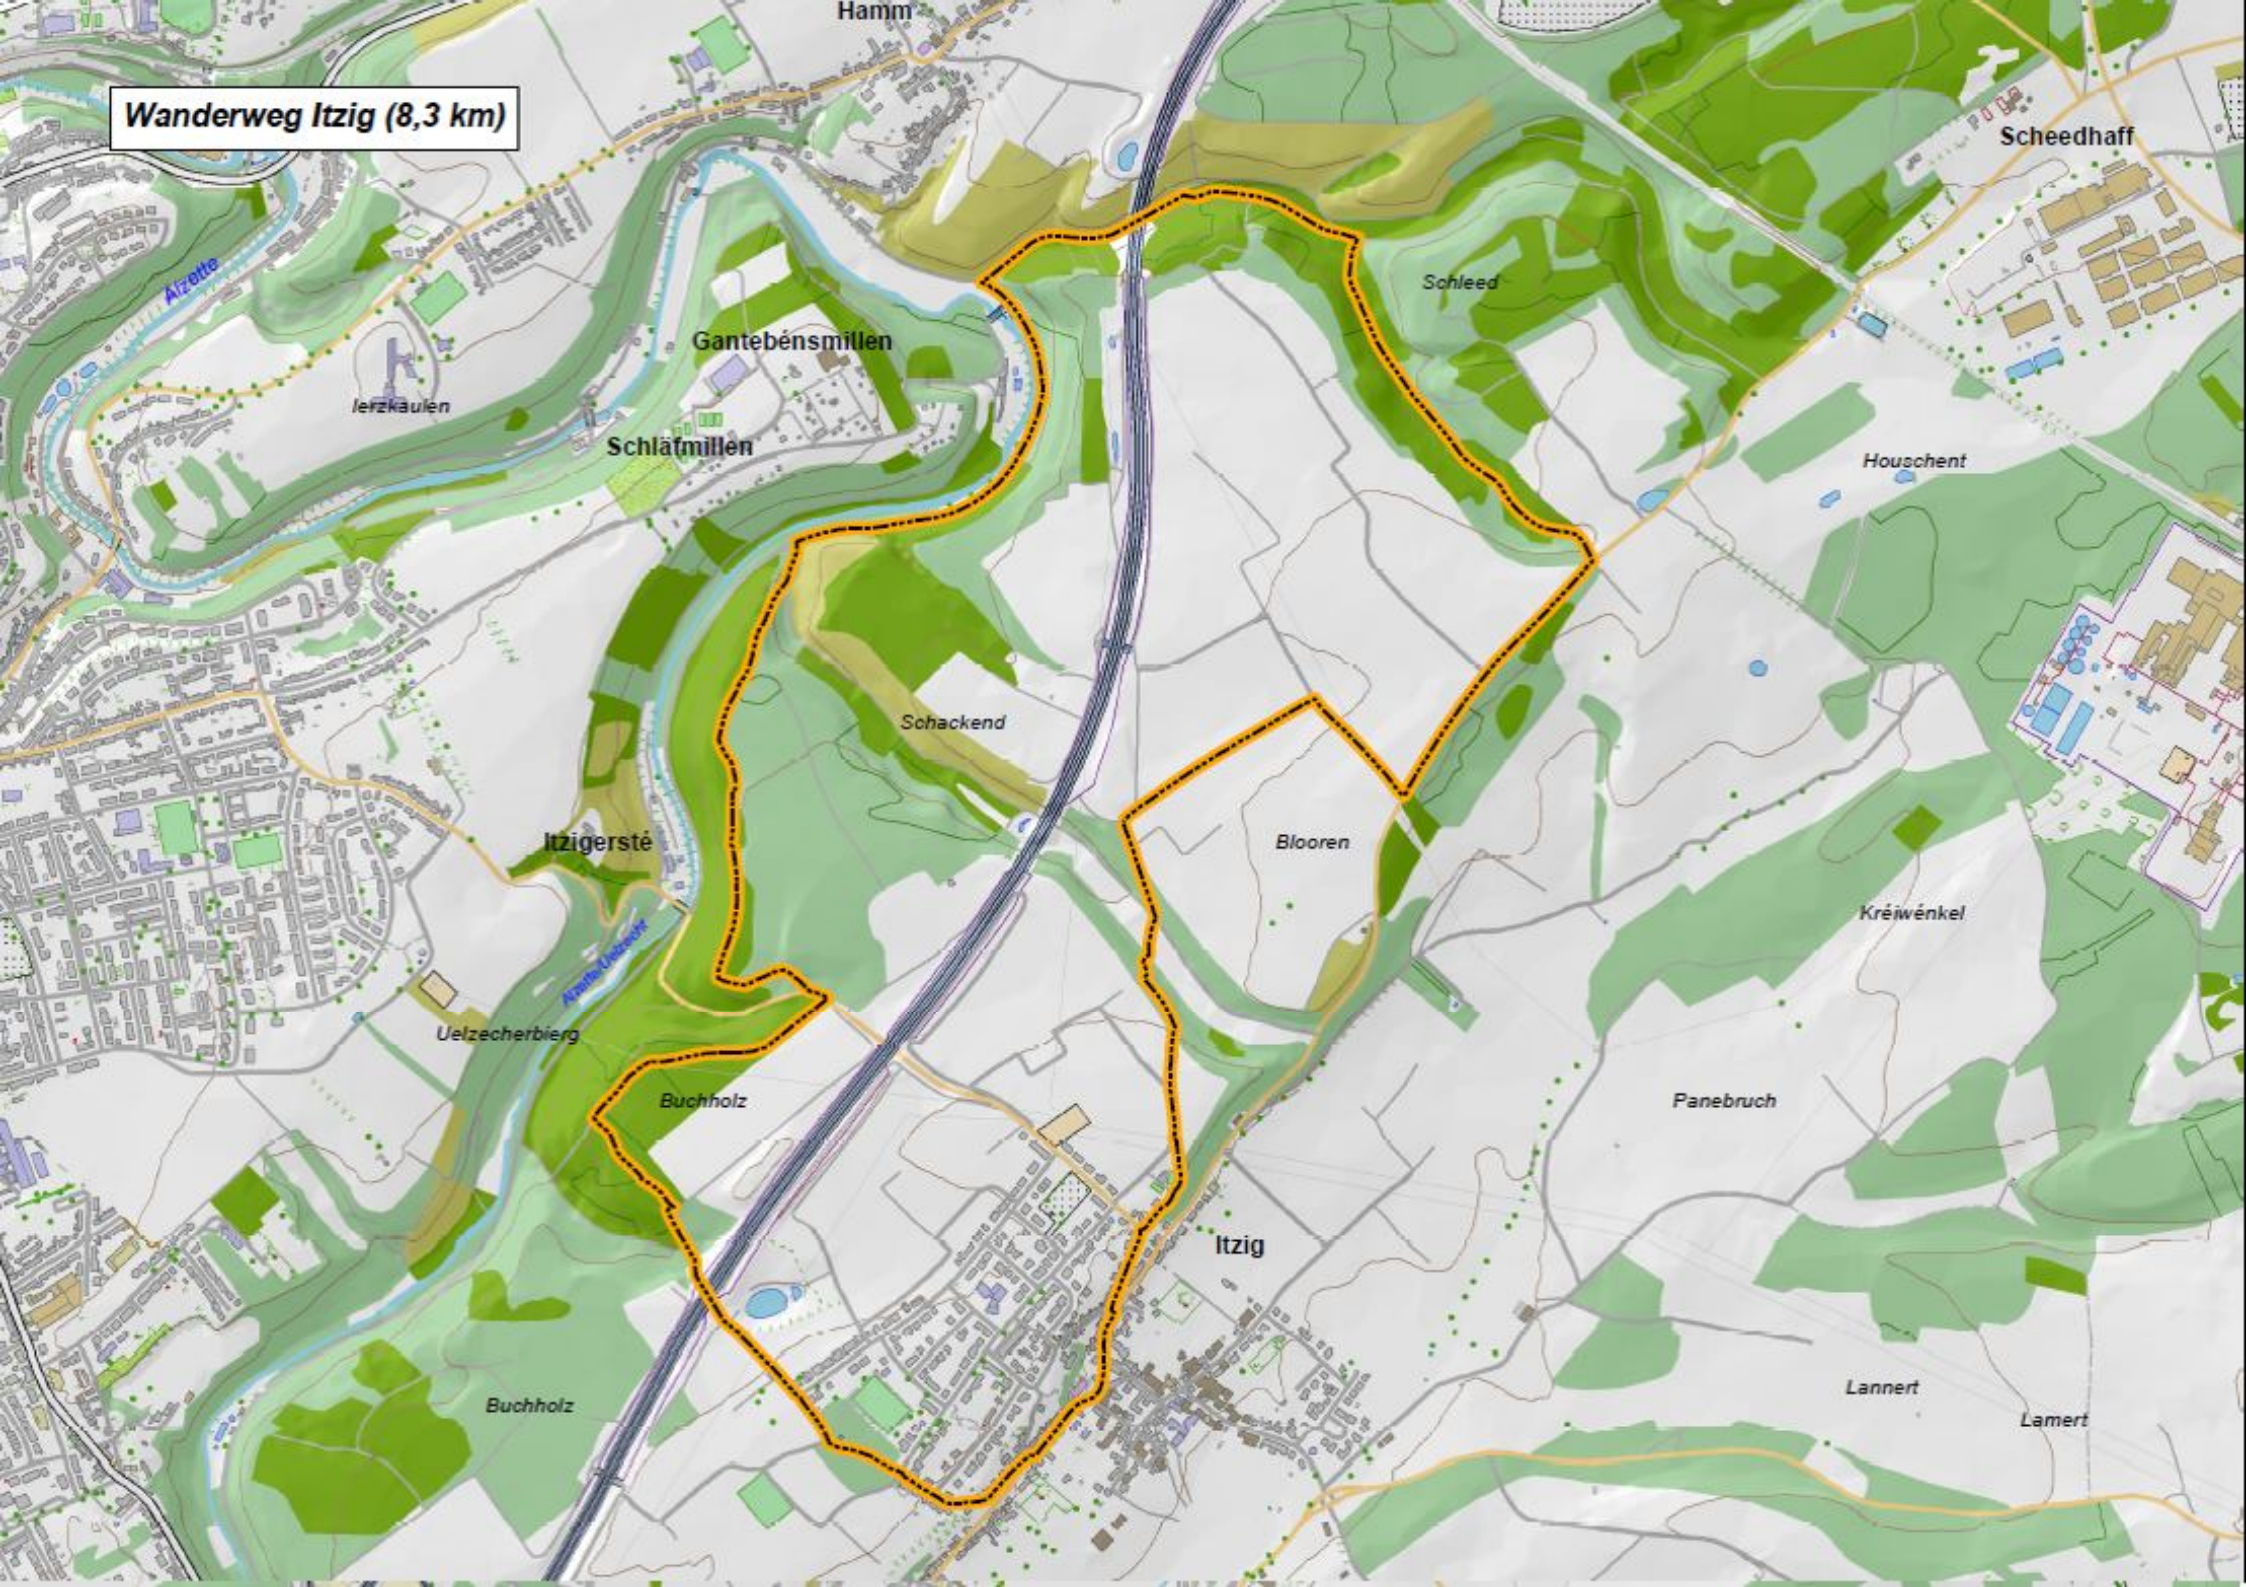

**Wanderweg Itzig (8,3 km)**

Ierzkäulen

Gantebensmillen

Schläfmillen

Schleed

Houschent

Schackend

Blooren

Kreiwinkel

Itzigersté

Uelzecherberg

Panebruch

Buchholz

Itzig

Lannert

Buchholz