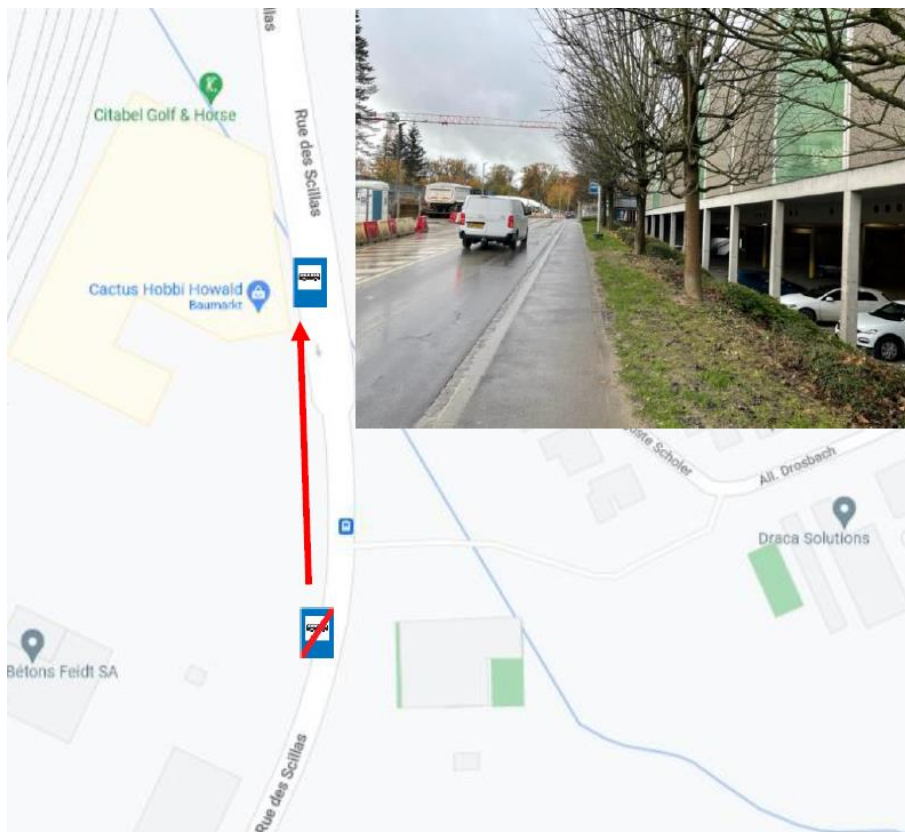

Luxembourg, le 22.11.2022

TELEGRAMME 2022/844 du 22.11.2022

Objet: Lignes 455, 501, 504 et 655

En raison de travaux routiers, l'arrêt **Howald-Moureschanz Quai 2** sera déplacé environ 150m (hauteur Cactus Hobby)

du mercredi 23 novembre 2022, 5h00 au vendredi 30 décembre 2022, 17h00.

LE GOUVERNEMENT DU GRAND-DUCHÉ DE LUXEMBOURG
Ministère de la Mobilité et des Travaux publics
Administration des transports publics
Service Transports RGTR

Copies: Gare de Luxembourg.
Permanence, Service Transports RGTR.
Exploitant(s) RGTR concerné(s).
Administration(s) Communale(s) de: Hesperange.
Copie au Service des AVL.

Instruire personnel intéressé!