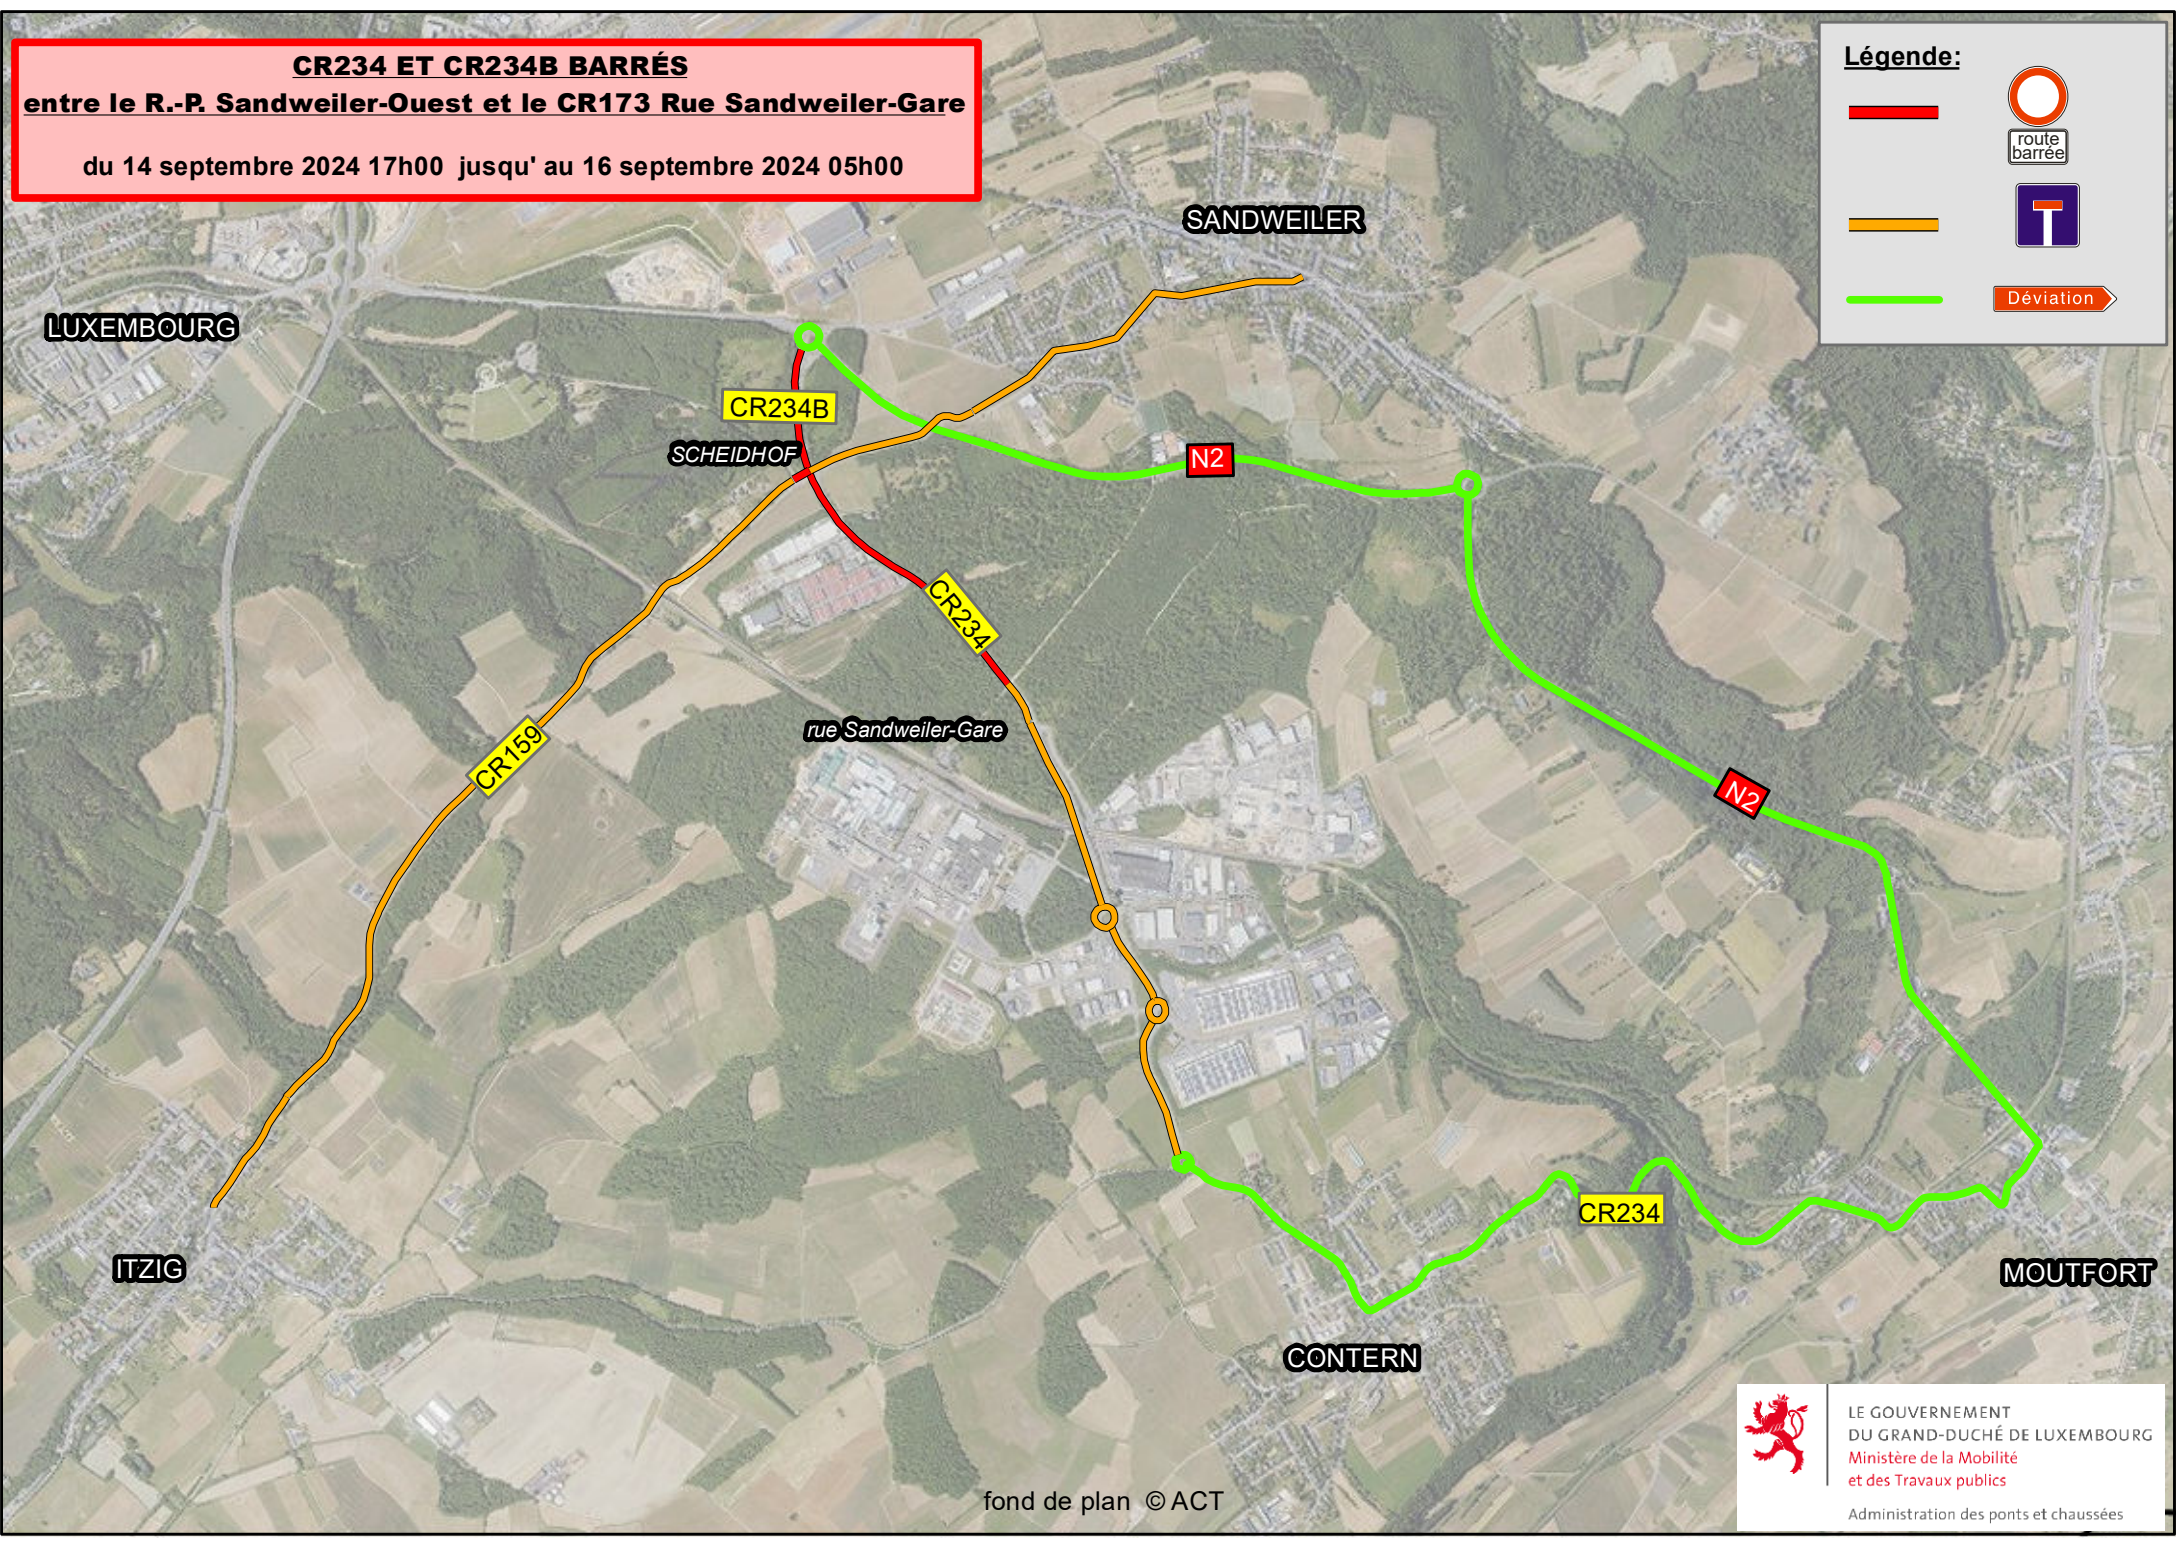

**CR234 ET CR234B BARRÉS**  
**entre le R.-P. Sandweiler-Ouest et le CR173 Rue Sandweiler-Gare**  
du 14 septembre 2024 17h00 jusqu' au 16 septembre 2024 05h00

**Légende:**

-   route barrée
-  
-  Déviation 

fond de plan © ACT