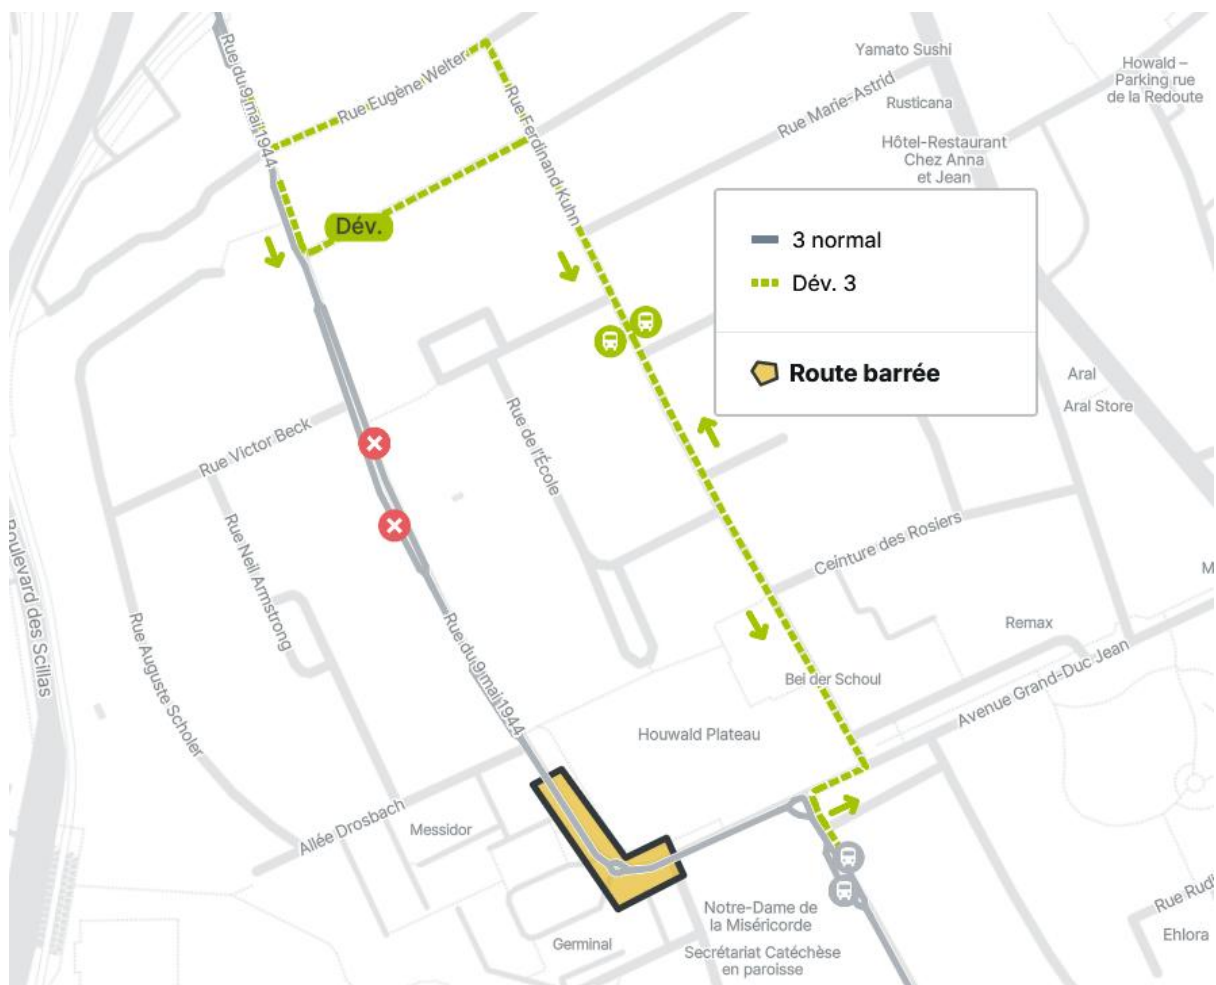

AUSHANG – Service AVL

CHAUFFEURS – AVL	☒	SERVICE AVL	☐	ATP	☒
CHAUFFEURS – S.-T.	☒	ADMINISTRATION	☐	AUTRES:	☐
PERMANENCE	☒	SUPPORT TECHNOLOGIQUE	☐		
CONTRÔLEURS	☒	MECANICIENS	☐		
FORMATEURS	☒	INFRASTRUCTURES	☐		
GESTION QUALITE	☒	NETTOYAGE & REMISAGE	☐		

Gültig ab	Montag, 29. Juni 2026	09:30 Uhr	289/2026		
Gültig bis	Montag, 29. Juni 2026	11:00 Uhr			
Referenz	OPE/DC 228 2026	228 DE v0			

Lignes Régul.	11	☐	12	☐	13	☒	14	☐	15	☐	16	☐	17	☐	18	☐	19	☐	20	☐
	21	☐	22	☐	23	☐	24	☐	25	☐	26	☐	27	☐			29	☐	30	☐
	31	☐	32	☐	33	☐														
CNB	1	☐	2	☐	3	☐	4	☐	5	☐	6	☐	7	☐	8	☐				
Trans. Scol.	71	☐	72	☐	73	☐	74	☐	75	☐	76	☐			78	☐				
	81	☐	82	☐	83	☐					86	☐			88	☐				
	90	☐	92	☐	93	☐	94	☐	95	☐	96	☐	97	☐						
CAB	☐																			

Rue du 9 Mai 1944 teilweise gesperrt L3

Wegen einer Anlieferung von Material ist die rue du 9 Mai 1944 gesperrt. Es gilt folgende Umleitung:

3 Lycée Bouneweg → Howald, Waassertuerm

Normale Linienführung bis rue du 9 Mai 1944 – links rue Edouard Oster– rechts rue Ferdinand Kuhn / prov. Haltestelle vor Haus N°16 – rechts avenue Grand-Duc Jean – links rue Henri Entringer usw...

	Letzte Haltestelle laut normaler Linienführung:	Lycée Bouneweg / PE Quai 2
	Es entfallen folgende Haltestellen:	Howald, 9 Mai 1944 Quai 2
	Haltestellen auf der Umleitungsstrecke:	Prov. Haltestelle vor Haus N°16, rue Ferdinand Kuhn
	Nächstfolgende Haltestelle laut normaler Linienführung:	Howald, Bei der Kierch Quai 2

3 Howald, Waassertuerm → Lycée Bouneweg

Normale Linienführung bis Haltestelle Howald, Bei der Kierch Quai – rechts avenue Grand-Duc Jean – links rue Ferdinand Kuhn / prov. Haltestelle gegenüber Haus N°16 – links rue Eugène Welter – rechts rue du 9 Mai 1944 usw....

	Letzte Haltestelle laut normaler Linienführung:	Howald, Bei der Kierch Quai 1
	Es entfallen folgende Haltestellen:	Howald, 9 Mai 1944 Quai 1
	Haltestellen auf der Umleitungsstrecke:	prov Haltestelle gegenüber Haus N°16, rue Ferdinand Kuhn
	Nächstfolgende Haltestelle laut normaler Linienführung:	Lycée Bouneweg / PE Quai 1

Luxemburg, 26. Juni 2026.

Die Direktion