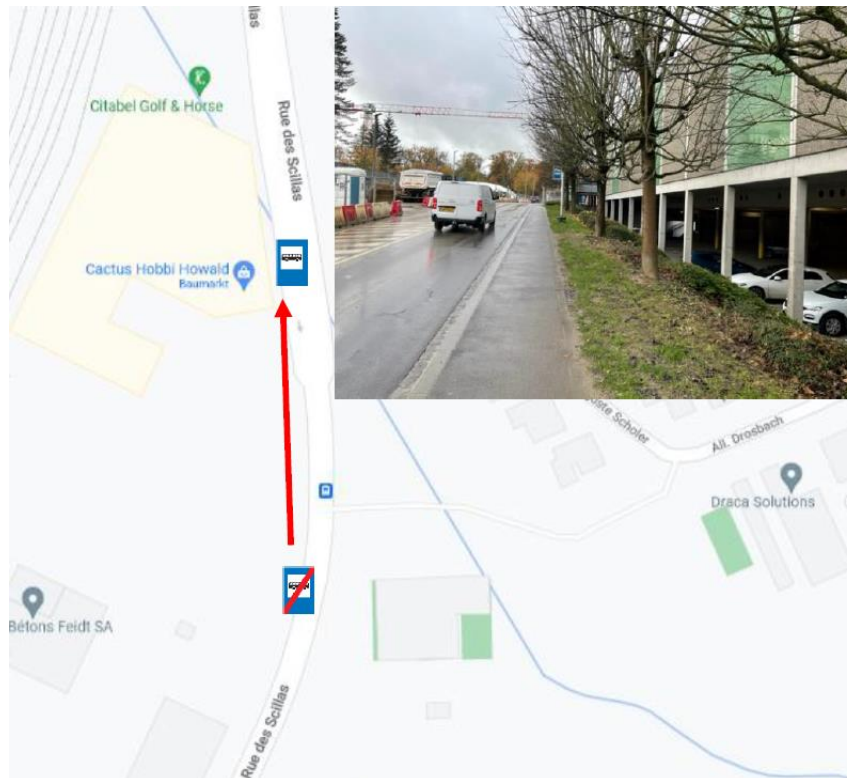

Luxembourg, le 13.12.2022

TELEGRAMME 2022/844 du 22.11.2022 **RECTIFICATIF du 13.12.2022**

Objet: Lignes 455, 501, 504 et 655

En raison de travaux routiers, l'arrêt **Howald-Moureschanz Quai 2** sera déplacé environ 150m (hauteur Cactus Hobby)

du mercredi 23 novembre 2022, 5h00 au **samedi 4 mars 2023, 17h00**

LE GOUVERNEMENT DU GRAND-DUCHÉ DE LUXEMBOURG
Ministère de la Mobilité et des Travaux publics
Administration des transports publics
Service Transports RGTR