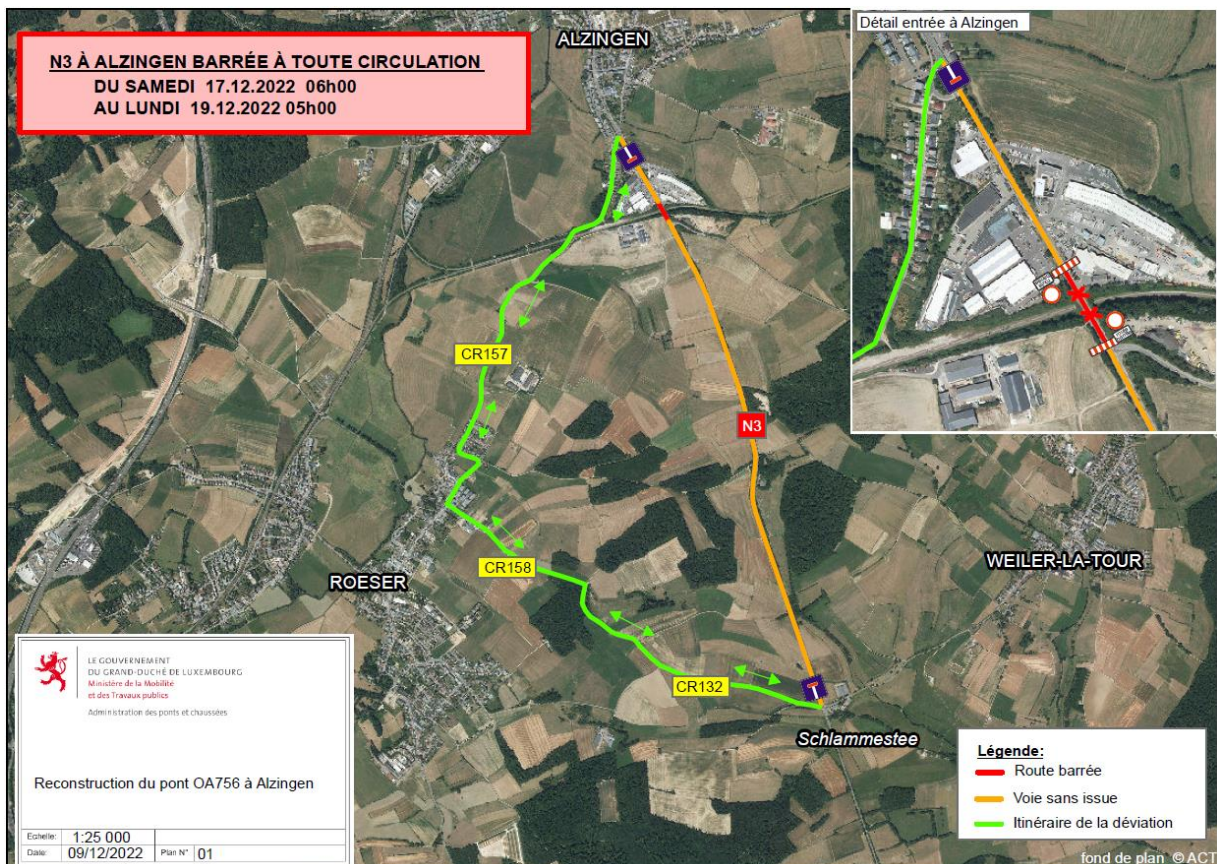

Luxembourg, le 09.12.2022

TELEGRAMME 2022/878 du 09.12.2022

Objet: Lignes 402, 412, 413, 414, 424, 501, 502

En raison de travaux routiers, la N3 entre Alzingen et Schlammestee sera barrée à toute circulation

du samedi 17 décembre 2022, 6h00 au lundi 19 décembre 2022, 5h00.

Les mesures suivantes seront prises pendant la durée des travaux:

Les courses d'autobus concernées seront déviées de la route de Thionville via la rue de Roeser (CR157) – rue d'Alzingen - rue Schlammestee – vers N3 – suite itinéraire normal et vice-versa.

- Ne sera pas desservi l'arrêt de Weiler-la-Tour –Camping.

Instruire personnel intéressé!

4, rue Charles Bernhoeft
L-1240 Luxembourg

bus.rgtr@atp.etat.lu
transports.public.lu

www.gouvernement.lu
www.luxembourg.lu