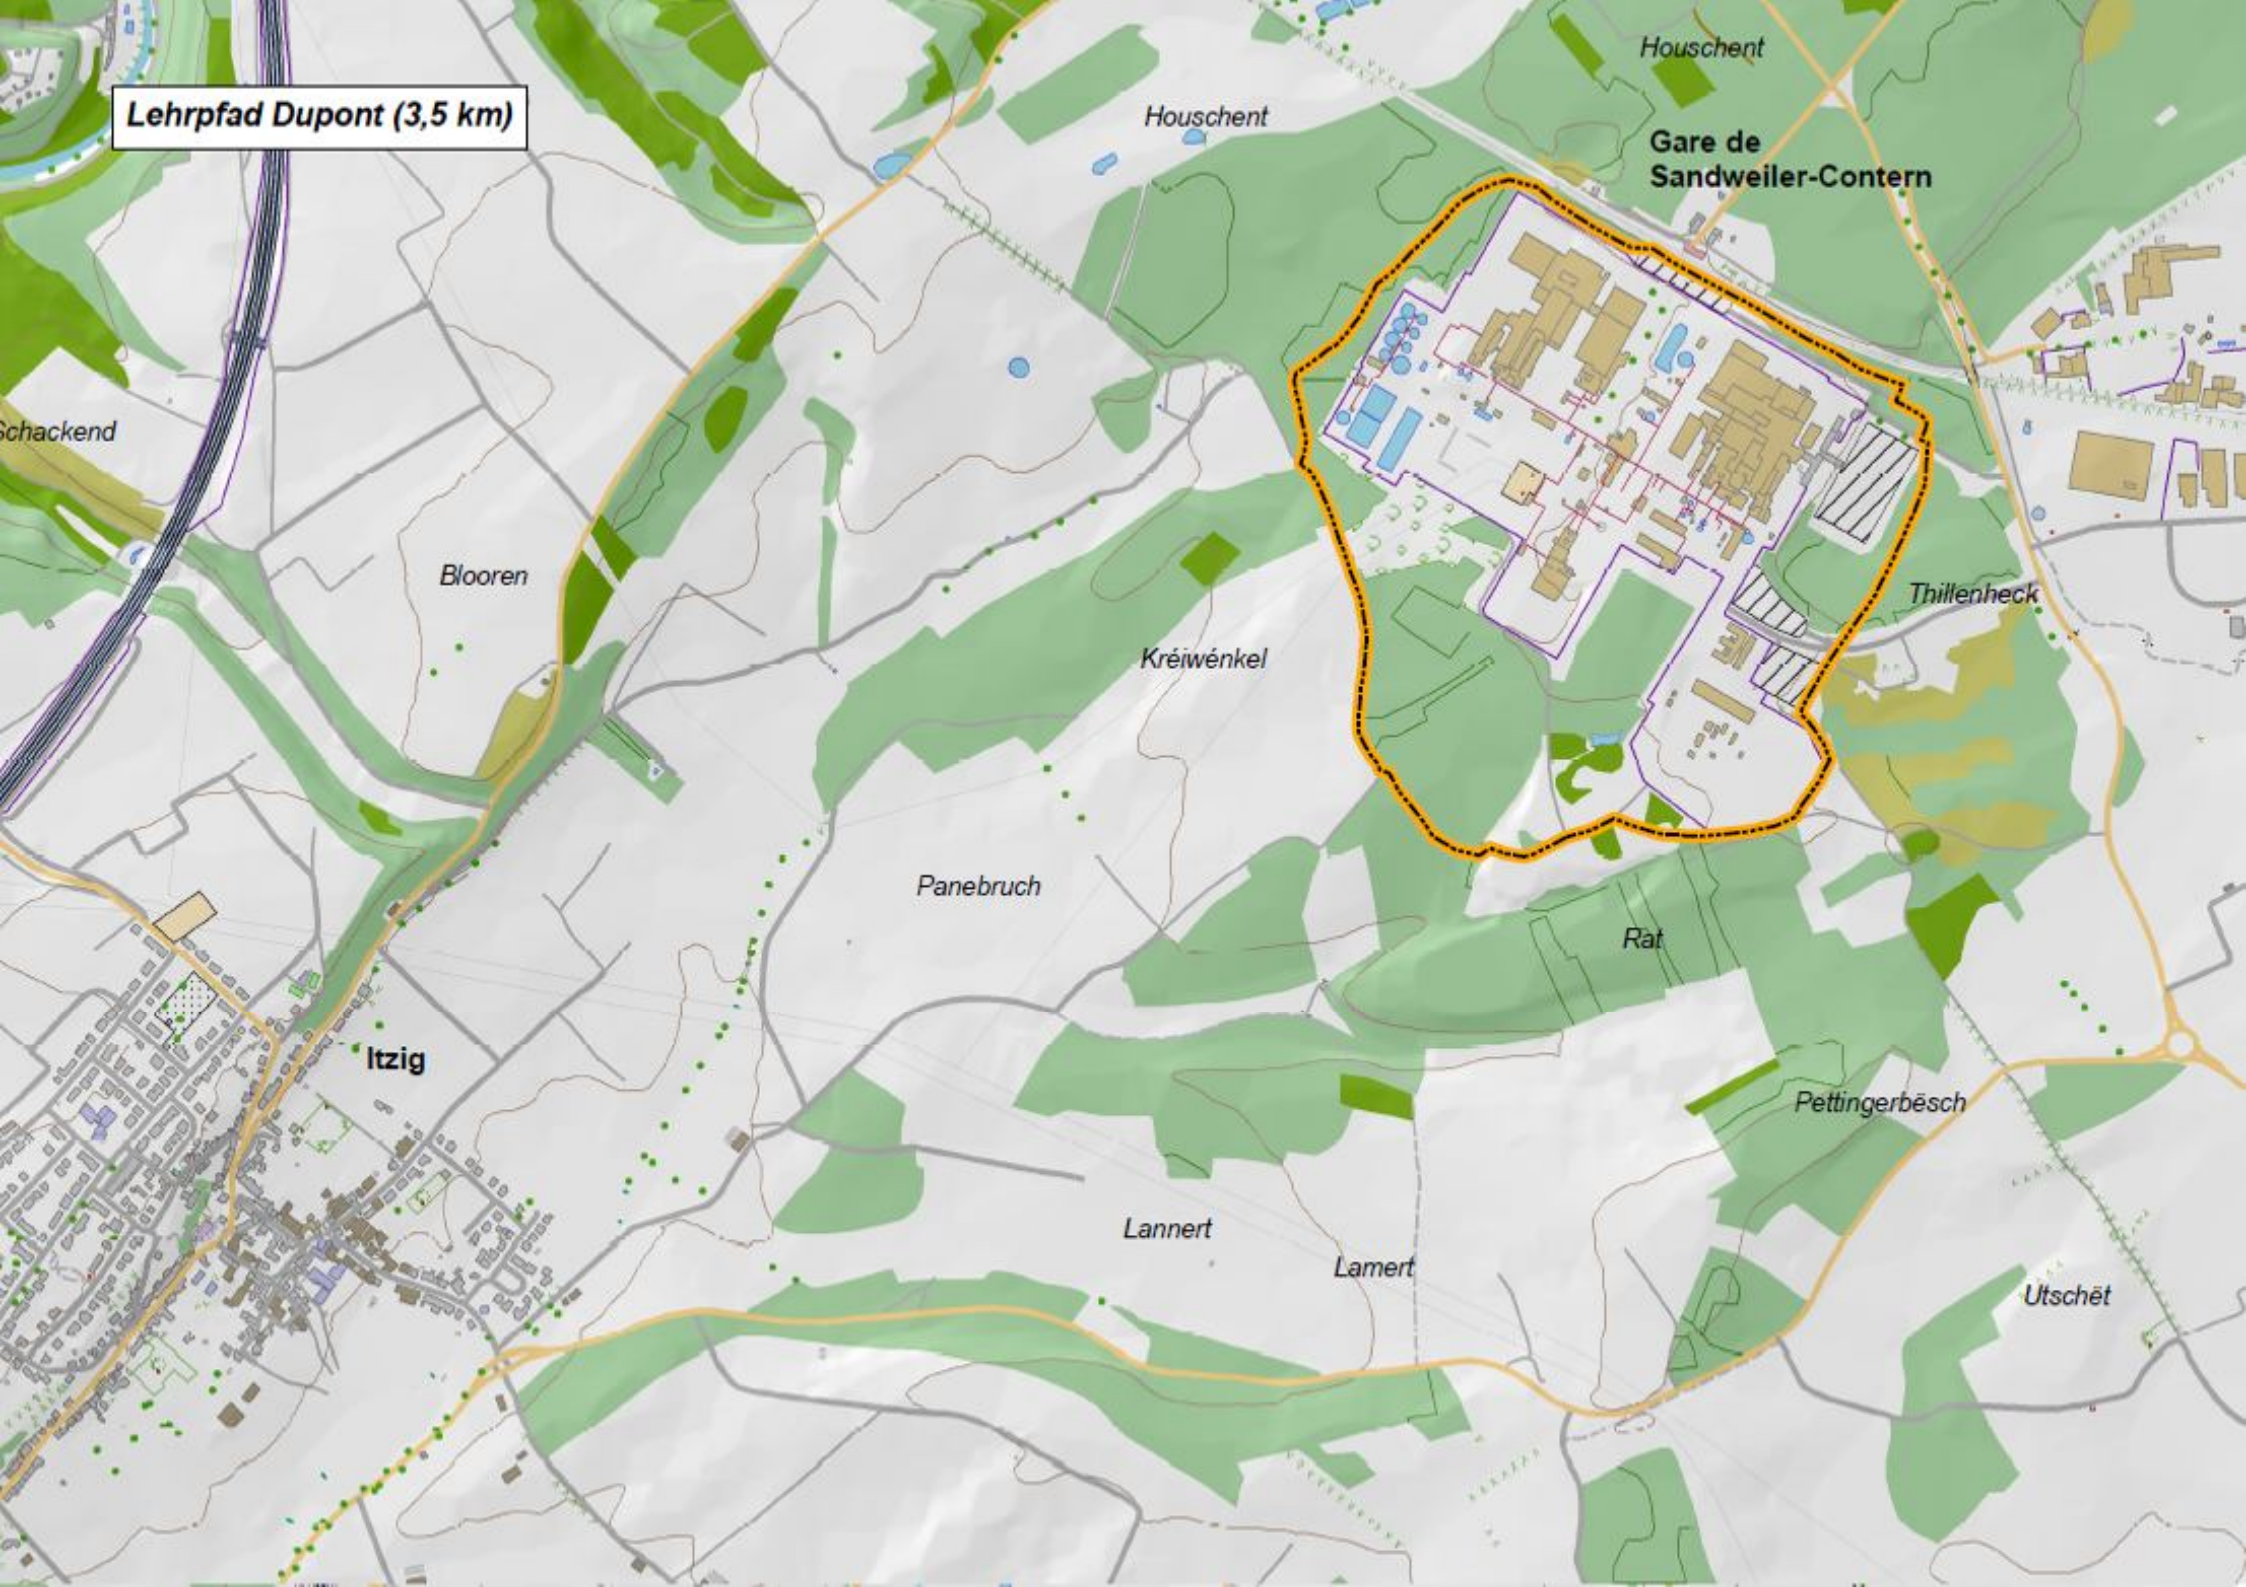

**Lehrpfad Dupont (3,5 km)**

Houschent

Houschent

Gare de Sandweiler-Contern

Schackend

Blooren

Kréiwéinkel

Thillenheck

Panebruch

Rat

Itzig

Pettingerbësch

Lannert

Lamert

Utschët