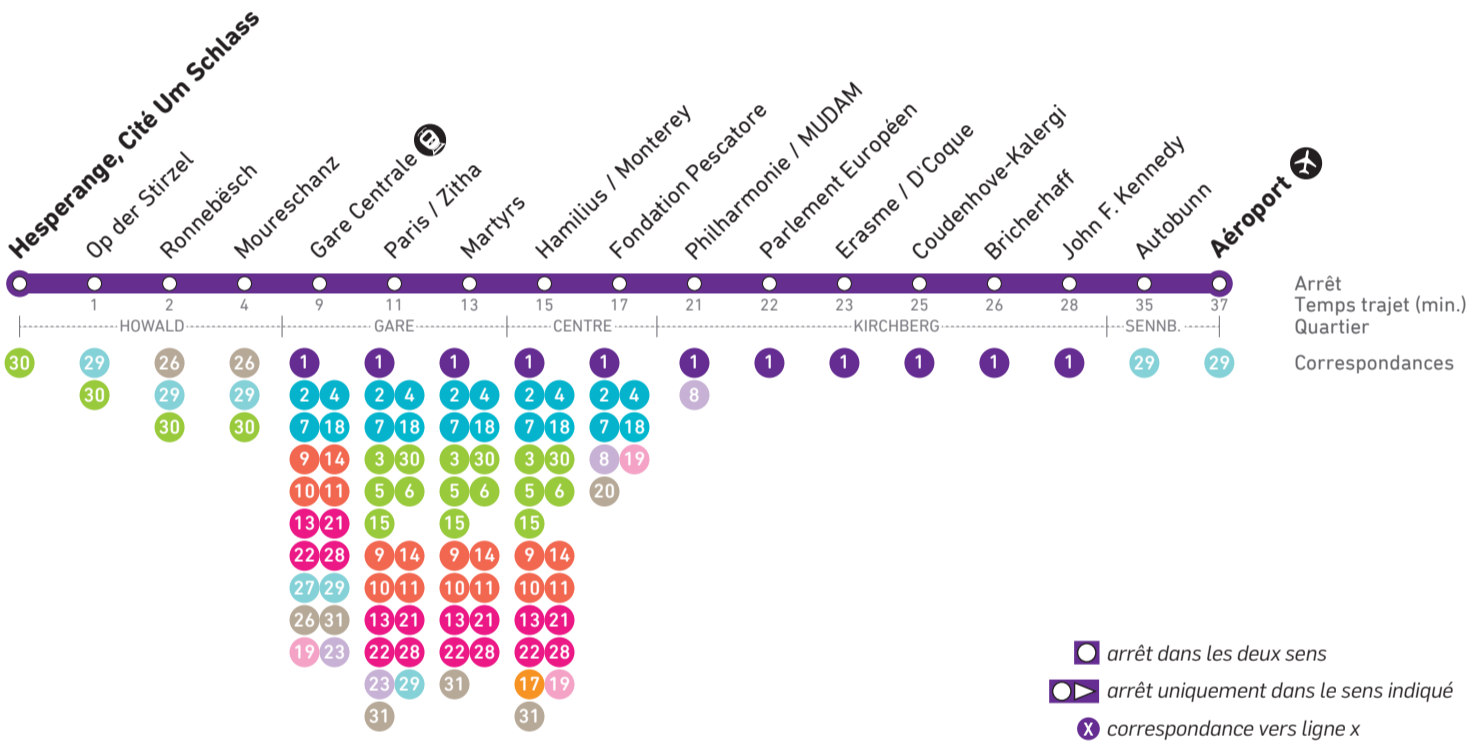

AÉROPORT	KIRCHBERG	Centre	Gare									
Aéroport Quai 1		5.49	6.19	10.49	11.19	11.49		19.19	19.49	20.19	23.49	
Senningerberg, Autobunn		5.51	6.21	10.51	11.21	11.51		19.21	19.51	20.21	23.51	
J. F. Kennedy Quai 2		5.56	6.26	10.56	11.27	11.57		19.27	19.56	20.26	23.56	
Bricherhaff		5.57	6.27	10.57	11.28	11.58		19.28	19.57	20.27	23.57	
Coudenhove-Kalergi		5.58	6.28	toutes les	10.58	11.29	11.59	toutes les	19.29	19.58	20.28	toutes les
Erasme / D'Coque		5.59	6.29		10.59	11.30	12.00		19.30	19.59	20.29	
Parlement Européen		6.00	6.30	30 min.	11.00	11.31	12.01	30 min.	19.31	20.00	20.30	30 min.
Philharmonie / MUDAM		6.02	6.32		11.02	11.33	12.03		19.33	20.02	20.32	
Fondation Pescatore Quai 2		6.04	6.34		11.04	11.36	12.06		19.36	20.04	20.34	
Hamilius Quai 2		6.08	6.38	11.08	11.40	12.10		19.40	20.08	20.38	0.08	
Martyrs Quai 2		6.10	6.40	11.10	11.42	12.12		19.42	20.10	20.40	0.10	
Paris/Zitha Quai 4		6.11	6.41	11.11	11.43	12.13		19.43	20.11	20.41	0.11	
Gare Centrale Quai 103		6.13	6.43	11.13	11.45	12.15		19.45	20.13	20.43	0.13	

Reservations 4796-4797

CALL A BUS

WILHELM VON LUXEMBOURG

multi pl c ty

Un bus sur demande

Ein Bus auf Abruf

Service des Transports en Commun
63, rue de Bouillon
L-1248 Luxembourg
Adresse postale:
B.P. 9174 L-2019 Luxembourg
Lignes: 1, 12, 15, 17 & 24
«arrêt P+R Bouillon»
Tél.: 4796-2975
www.autobus.lu

Howald, cité um Schloss - Aéroport (EUROBUS)

Valable à partir du 14/03/2016

WILHELM VON LUXEMBOURG

multi pl c ty

16