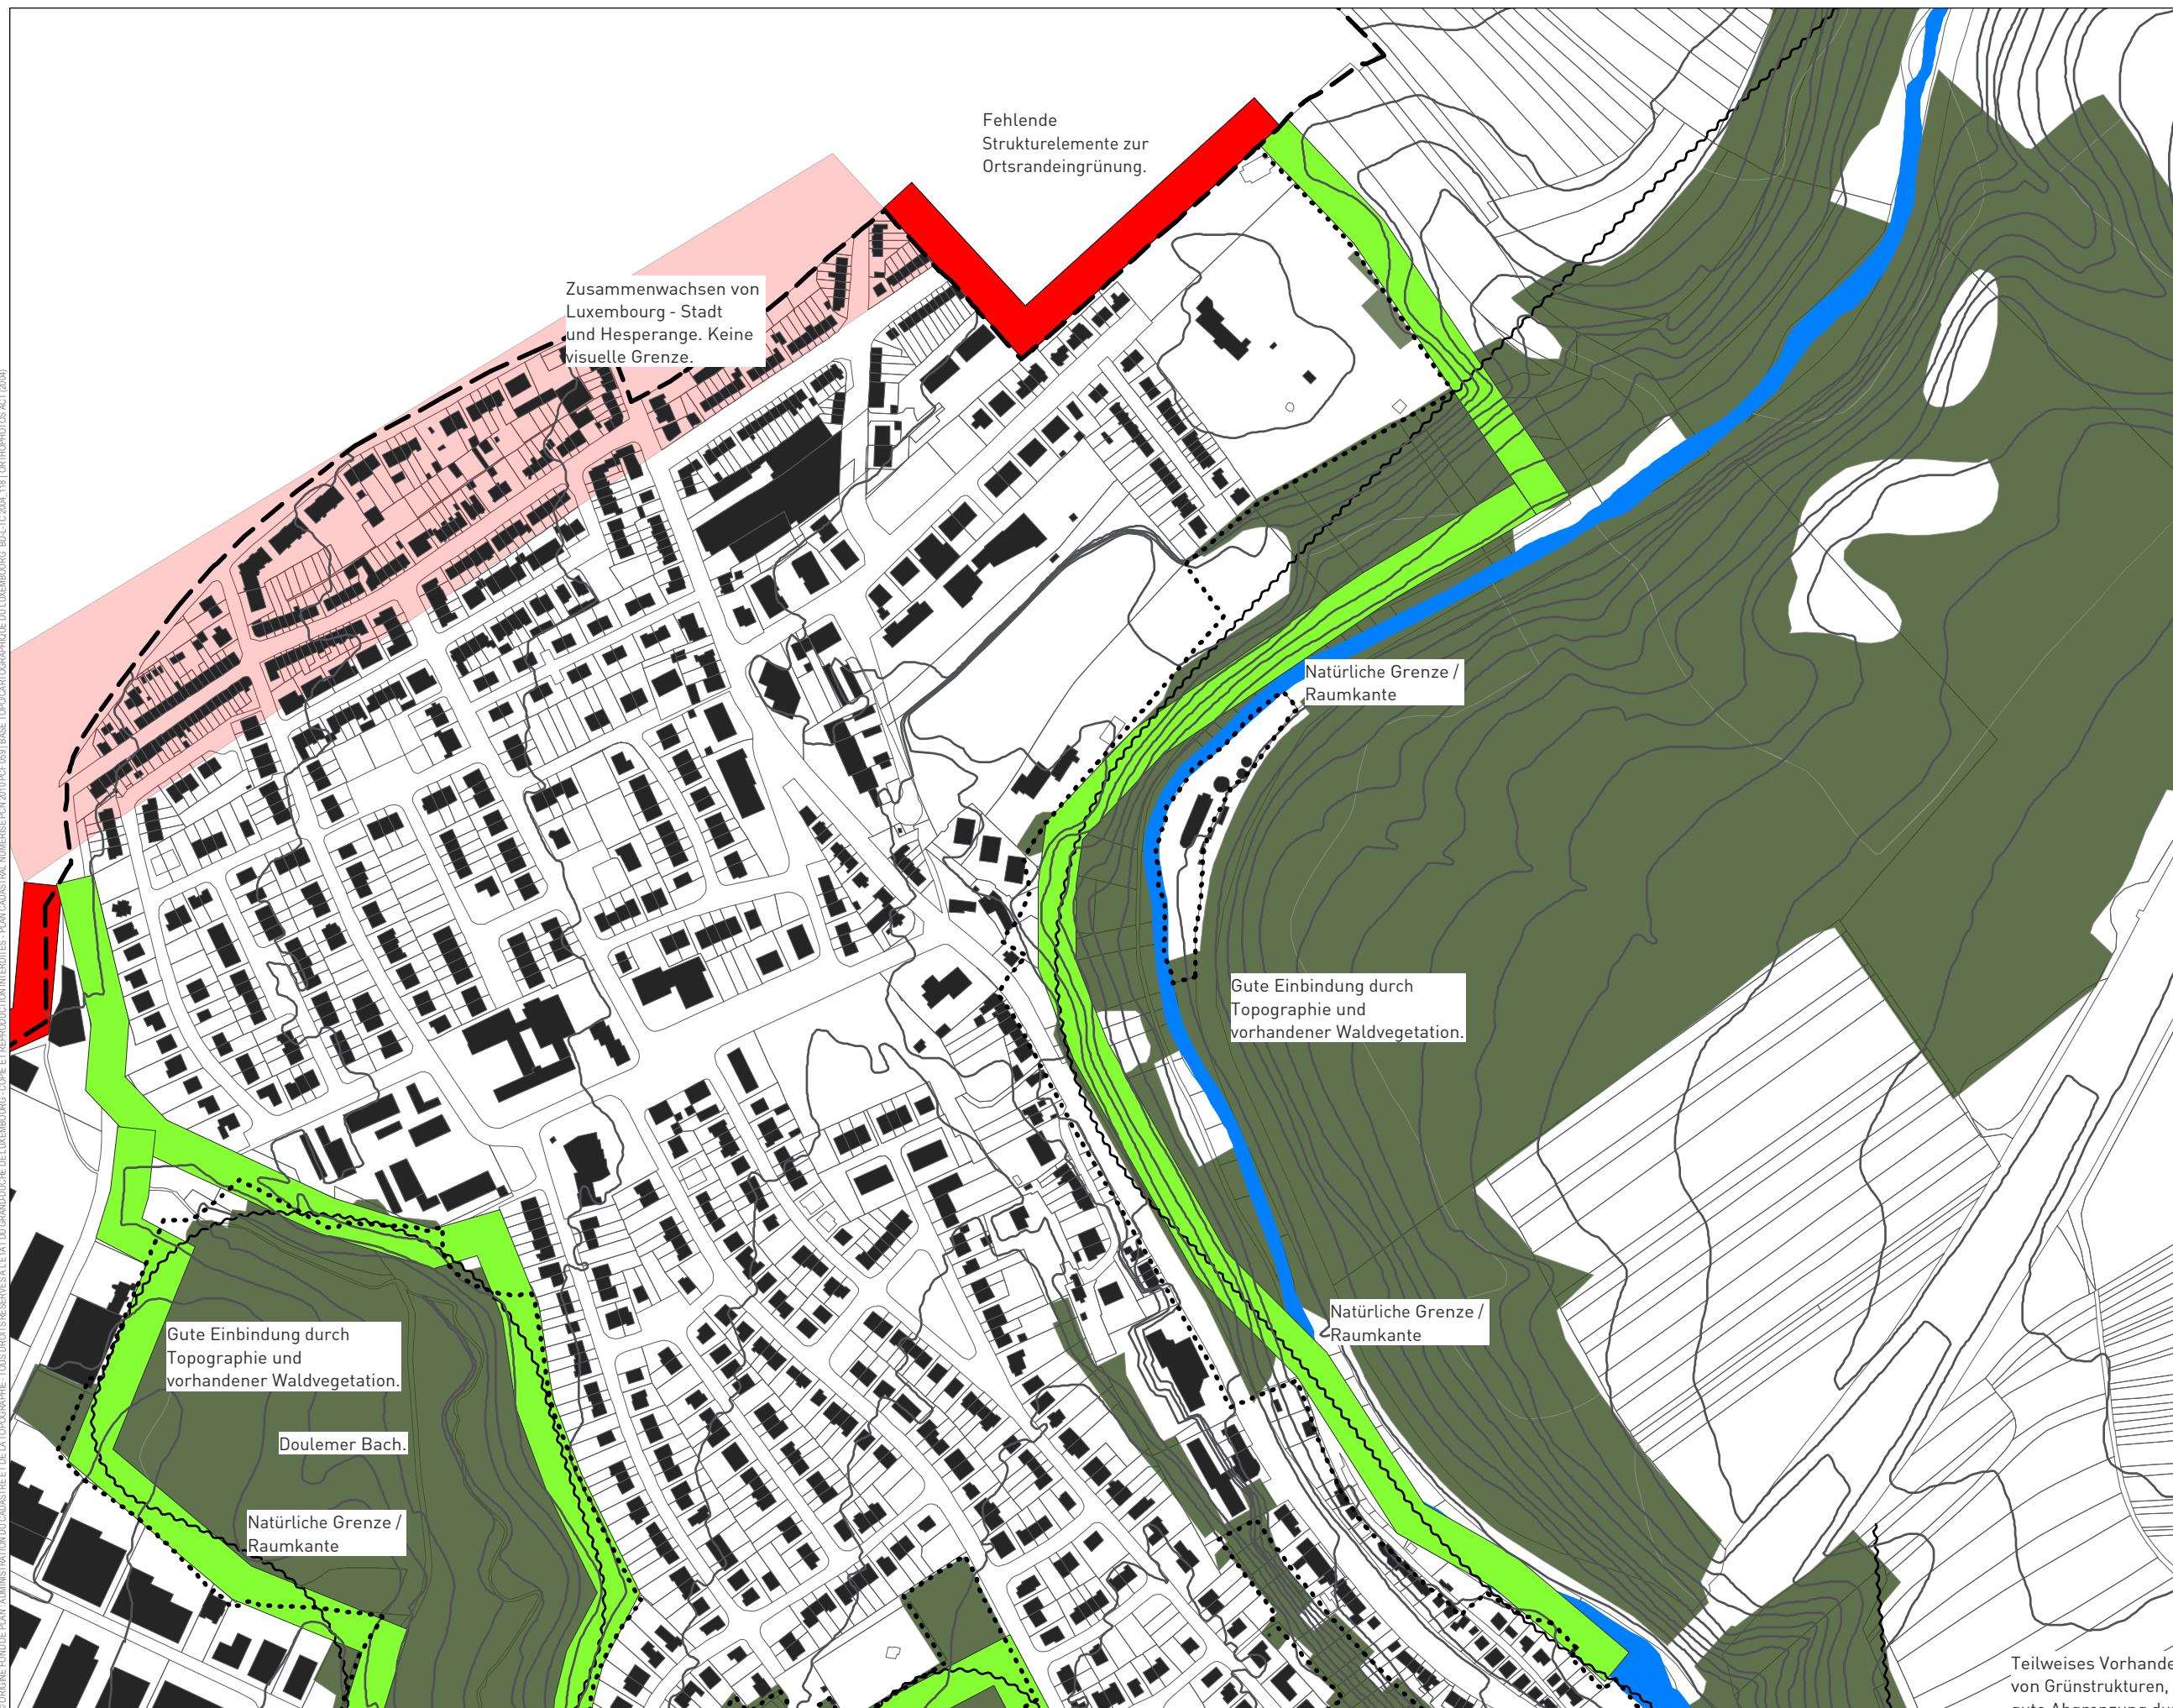

© ORIGINE FONDE PLAN - ADMINISTRATION DU CADASTRE ET DE LA TOPOGRAPHIE - TOUS DROITS RESERVES A L'ETAT DU GRAND-DUCHÉ DE LUXEMBOURG - COPIE ET REPRODUCTION INTERDITES - PLAN CADASTRAL NUMERIQUE PCN 2010 PCF 6591 BASE TOPOCARTOGRAPHIQUE DU LUXEMBOURG - BCL-TC 2004 - 118 | ORTHOPHOTOS ACT (2024)

LEGENDE

**CADASTRE NUMÉRIQUE
PCN - ADMINISTRATION DU CADASTRE ET
DE LA TOPOGRAPHIE**

- BÂTIMENT EXISTANT
- LIMITE PARCELLAIRE
- PERIMETER
- HÖHENLINIE

**INFORMATIONS COMPLÉMENTAIRES:
"ORTSBEGEHUNG"/EXTRAITS CADASTRAUX**

BEWERTUNG DER ORTSRÄNDER

- GUT
- MITTEL
- SCHLECHT