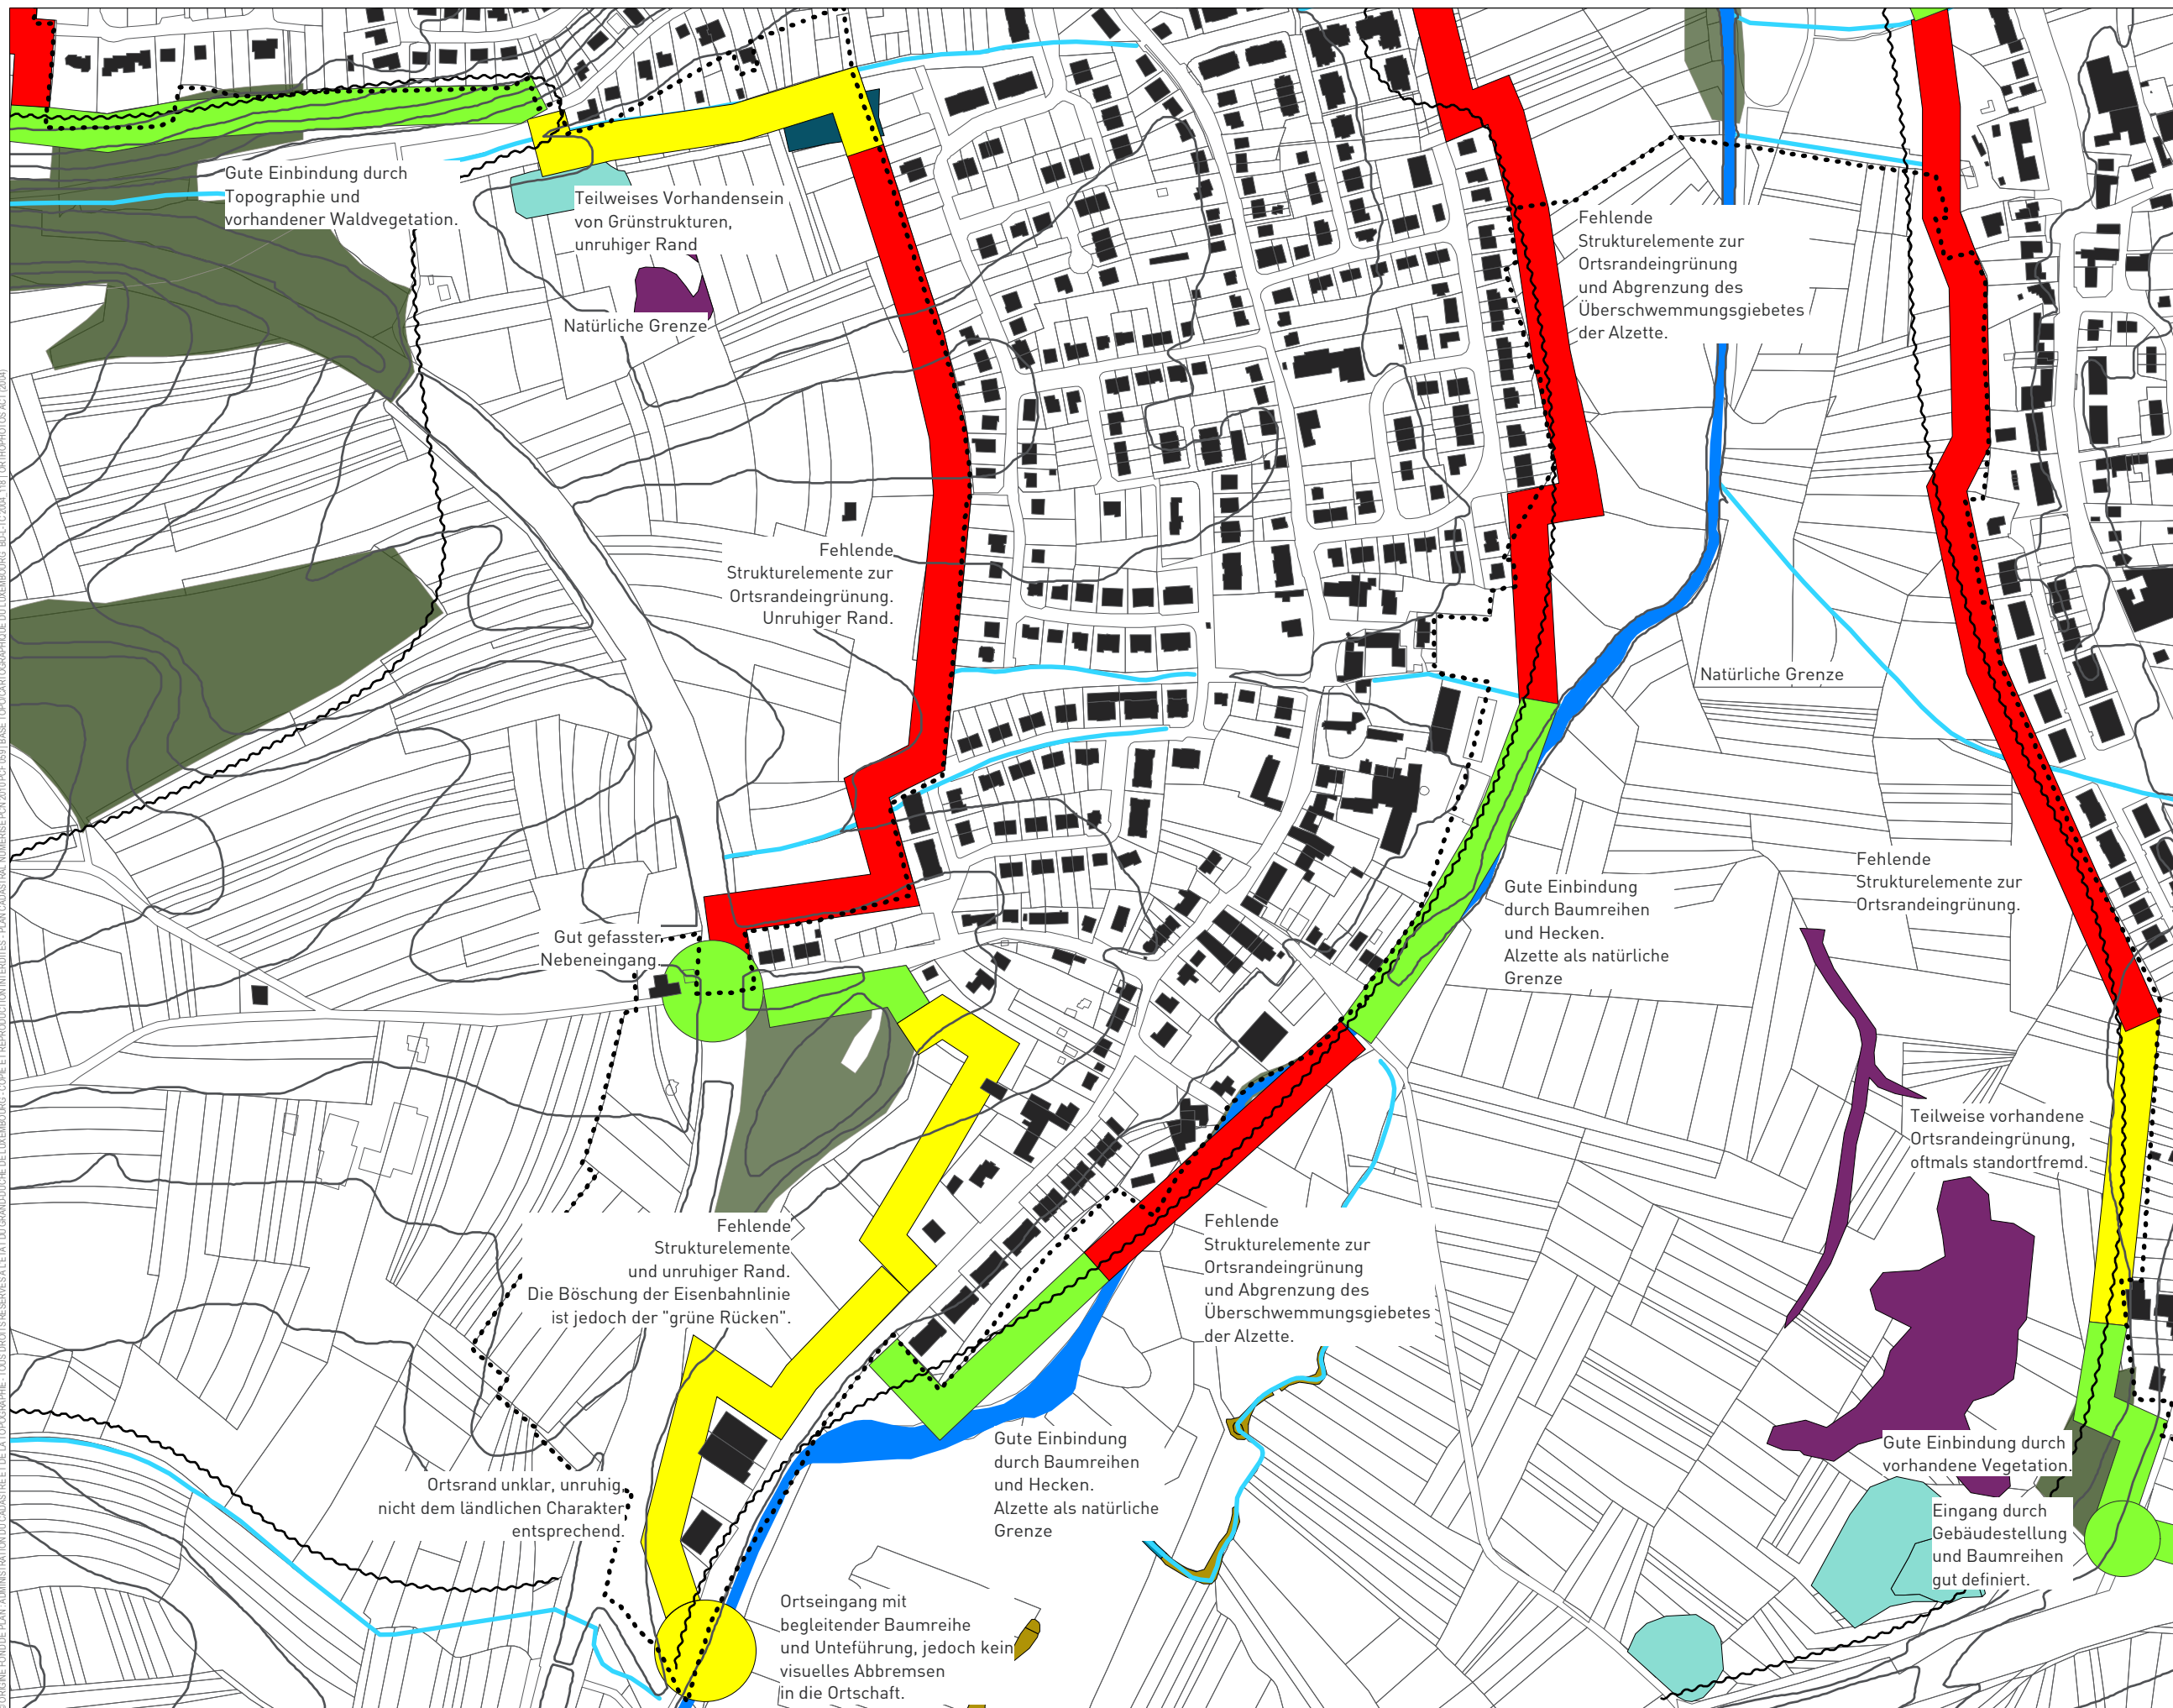

© ORIGINE FONDE PLAN - ADMINISTRATION DU CADASTRE ET DE LA TOPOGRAPHIE - TOUS DROITS RESERVES A L'ETAT DU GRAND-DUCHÉ DE LUXEMBOURG - COPIE ET REPRODUCTION INTERDITES - PLAN CADASTRAL NUMERISE PCN 2010 PCF 6591 BASE TOPOCARTOGRAPHIQUE DU LUXEMBOURG - BCL-TC 2004 - 118 (ORTHOPHOTOS ACT 2024)

LEGENDE

**CADASTRE NUMERIQUE
PCN - ADMINISTRATION DU CADASTRE ET
DE LA TOPOGRAPHIE**

- BÂTIMENT EXISTANT
- LIMITE PARCELLAIRE
- PERIMETER
- HÖHENLINIE

**INFORMATIONEN COMPLÉMENTAIRES:
"ORTSBEGEHUNG"/EXTRAITS CADASTRAUX**

BEWERTUNG DER ORTSRÄNDER

- GUT
- MITTEL
- SCHLECHT